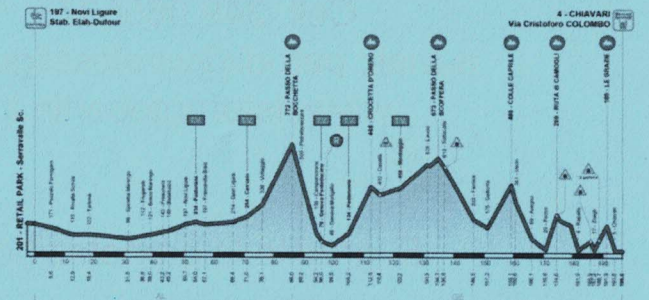

Cronotabella

Km.0	Ritrovo	LOCALITA' - P-LACE	Km.0	Km.0	MEDIA ORARIA AVERAGE SPEED (KM/H)			
					39	41	43	
		PROVINCIA di ALESSANDRIA						
		RITROVO	201	197				
		Retail Park Serravalle						
		Novi Ligure (Stab. Eliah-Dufour)						
		via Roma						
		Pozzolo Formigaro						
		Rivalta Scrivia						
		Tortona						
		Spinetta Marengo						
		Frugero						
		Bosco Marengo						
		Fresonara						
		Basaluzzo						
		Novi Ligure						
		Pasturana						
		Francavilla Bisio						
		Gavi Ligure						
		Carrosio						
		Voltaggio						
		Passo della Bocchetta						
		AREA METROPOLITANA di GENOVA						
		Pietralavezzara						
		Campomorone						
		Genova - Pontedecimo						
		Genova - Morigallo						
		Genova - Morigallo						
		Pedemonte						
		Crocetta d'Oro						
		Casella						
		Montoggio						
		Lacio						
		Passo della Scoffera						
		Sottocolle						
		Ferriere						
		Gattorna						
		Colle Caprite						
		Uscio						
		Avegno						
		Recco						
		Ruta di Camogli						
		Rapallo						
		Zoagli - loc. Castellaro						
		Zoagli						
		Zoagli						
		Zoagli						
		Le Grazie						
		Chiavari						
		Chiavari						

▼ GPM : Passo della Bocchetta (Km. 86) – Crocetta d'Oro (Km. 99,5) – Passo della Scoffera (Km. 134,7) – Colle Caprite (Km. 159,1) – Ruta di Camogli (Km. 174,6) – La Grazie (Km. 191,3)

▼ Trag. Volanti : Pasturana (km. 54) – Carrosio (km. 71) – Genova Pontedecimo (km. 96,0) – Pedemonte (km. 105,2) – Montoggio (km. 122,2)

Ⓡ Inizio Rifornimento: Km. 96 (Genova Pontedecimo – via Paolo Anfossi)

Ⓢ Fine Rifornimento: Km. 101 (Genova Morigallo – via Lungotorrente Secca)

Altimetria