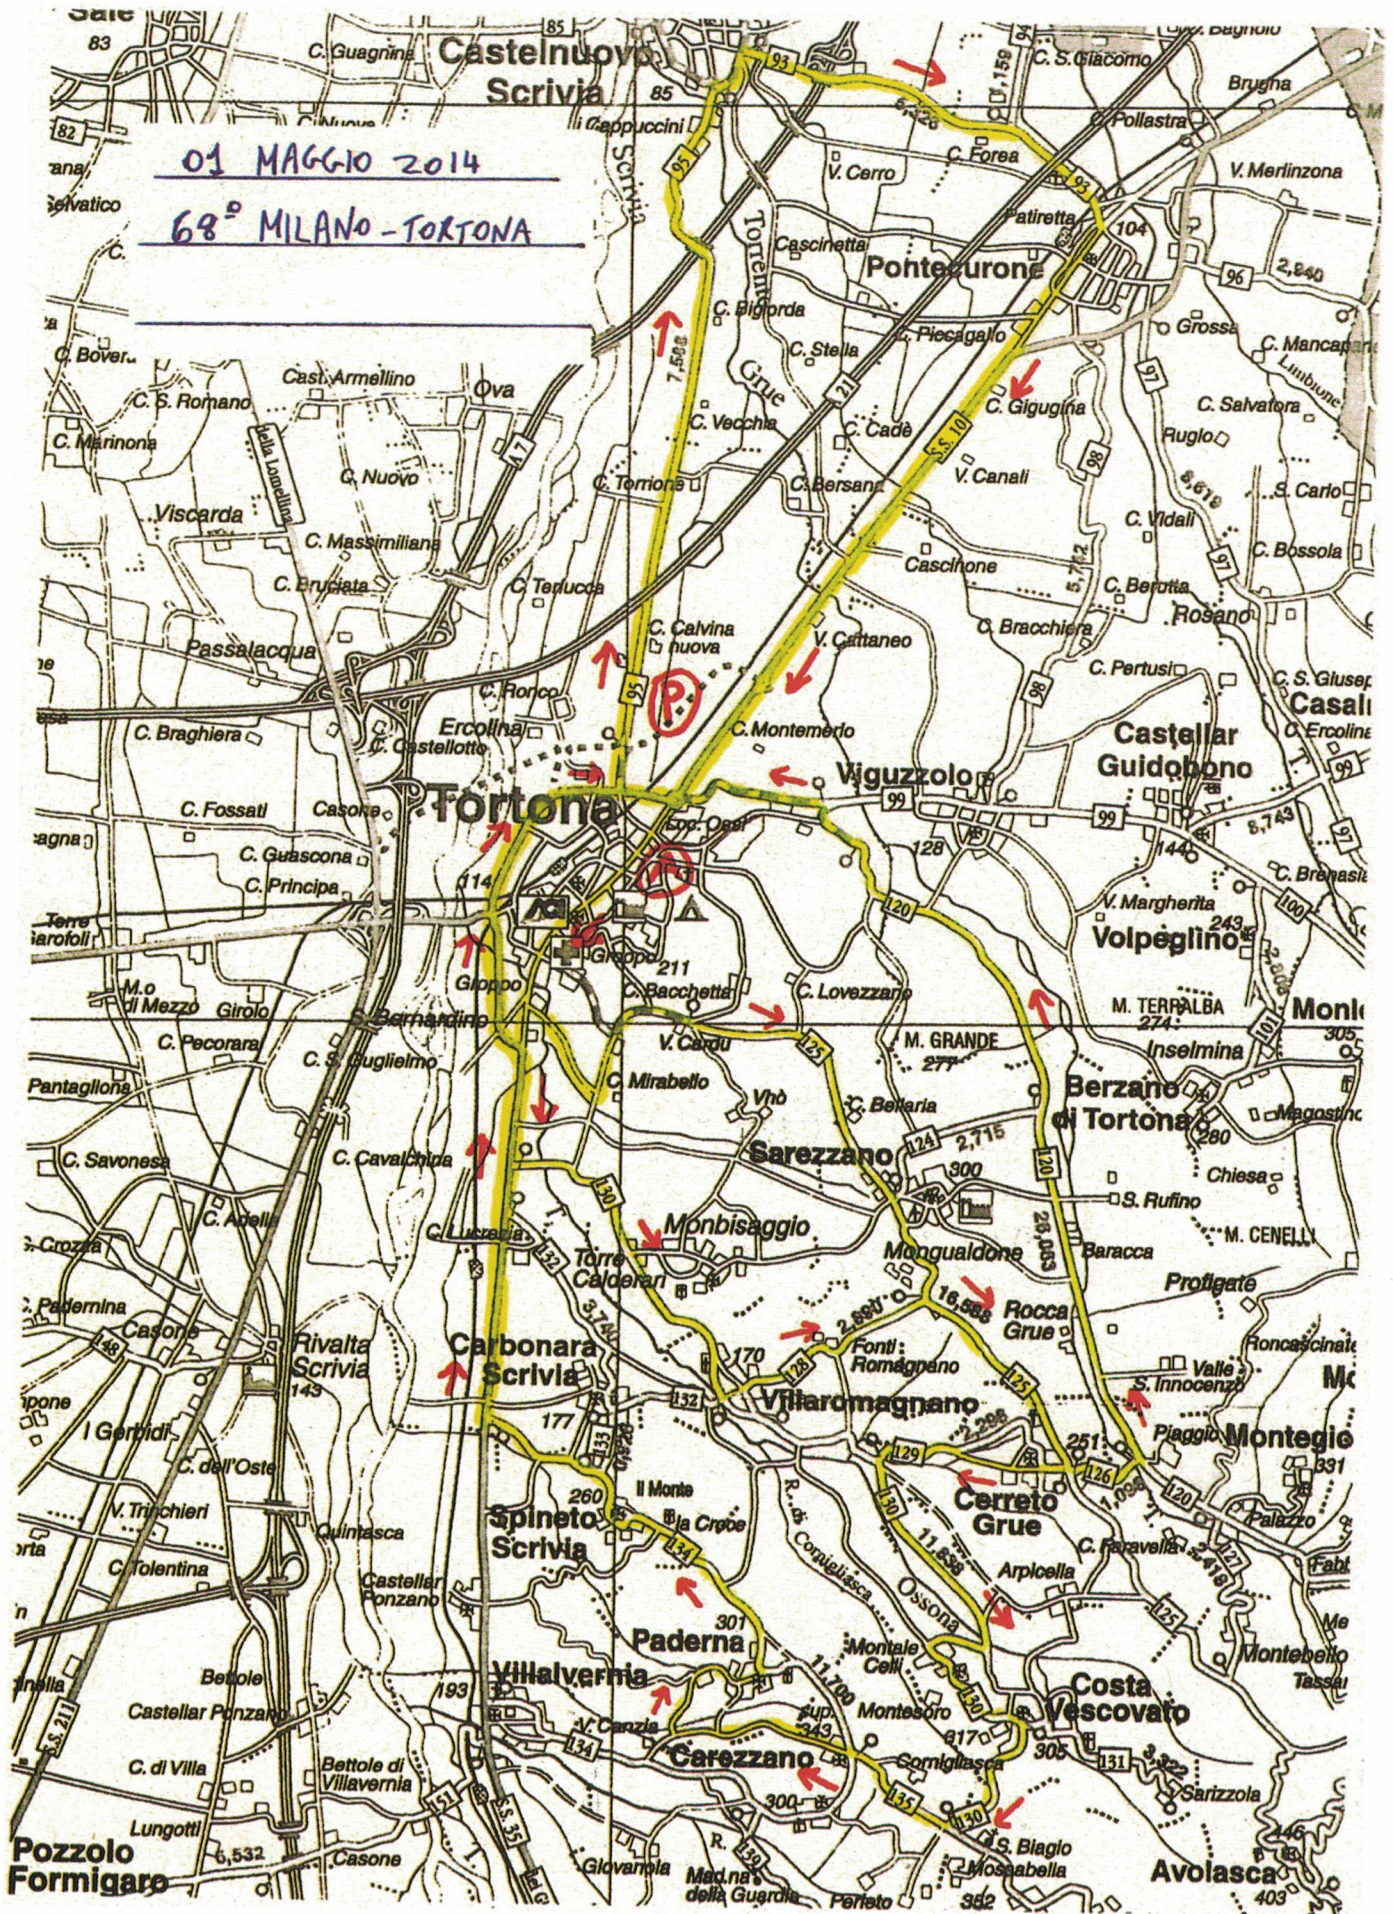

Tabella di marcia				Velocità media Km/h			38	40	42
H/slm	LOCALITA'			Km parziali	Km progres.	Km all'arriv	orario passag.	orario passag.	orario passag.
127	TORTONA Museo ORSI via Emilia 444 trasferimento (2 km)			2	2		13.20	13.20	13.20
127	SP 95 per CASTELNUOVO SCRIVIA KM 0			0,0	0,0	159,3	13.30	13.30	13.30
85	CASTELNUOVO SCRIVIA incrocio con SP 91 per Pontecurone			7,8	7,8	151,5	13.42	13.41	13.41
104	PONTECURONE - stazione FF.SS.			5,9	13,7	145,6	13.51	13.50	13.49
127	TORTONA - rotonda OASI			7,5	21,2	138,1	14.03	14.01	14.00
127	SP 95 per CASTELNUOVO SCRIVIA			1,3	22,5	136,8	14.05	14.03	14.02
85	CASTELNUOVO SCRIVIA incrocio con SP 91 per Pontecurone			7,6	30,1	129,2	14.17	14.15	14.13
104	PONTECURONE - stazione FF.SS.			5,8	35,9	123,4	14.26	14.23	14.21
127	TORTONA rotonda OASI			7,5	43,4	115,9	14.38	14.35	14.32
127	TORTONA museo ORSI via Emilia 444 1° passaggio			0,9	44,3	115,0	14.39	14.36	14.33
127	TORTONA - Largo Europa			0,5	44,8	114,5	14.40	14.37	14.34
127	TORTONA - Ospedale			1,1	45,9	113,4	14.42	14.38	14.35
127	TORTONA - Bar Jolli - Via Caduti Della Libertà			0,3	46,2	113,1	14.42	14.39	14.36
240	TORTONA Str. Fornaci			0,3	46,5	112,8	14.43	14.39	14.36
300	SAREZZANO - circonvallazione			5	51,5	107,8	14.51	14.47	14.43
320	SAREZZANO - località Montanina (320 m slm)			1,2	52,7	106,6	14.53	14.49	14.45
270	CERRETO GRUE - incrocio Avolasca			2,9	55,6	103,7	14.57	14.53	14.49
200	Località PIAGGIO SP 120 direzione Viguzzolo			1,1	56,7	102,6	14.59	14.55	14.51
127	TORTONA rotonda OASI			10,2	66,9	92,4	15.15	15.10	15.05
127	TORTONA museo ORSI via Emilia 444 2° passaggio			0,8	67,7	91,6	15.16	15.11	15.06
127	TORTONA - Largo Europa			0,5	68,2	91,1	15.17	15.12	15.07
127	TORTONA - Ospedale			1,1	69,3	90,0	15.19	15.13	15.09
127	TORTONA - Bar Jolli - Via Caduti Della Libertà			0,4	69,7	89,6	15.20	15.14	15.09
240	TORTONA - Str. Fornaci			0,3	70,0	89,3	15.20	15.15	15.10
300	SAREZZANO - circonvallazione			4,9	74,9	84,4	15.28	15.22	15.17
320	SAREZZANO località Montanina (320m slm)			1,3	76,2	83,1	15.30	15.24	15.18
270	CERRETO GRUE incrocio Avolasca			2,8	79,0	80,3	15.34	15.28	15.22
200	Località PIAGGIO SP 120 direzione Viguzzolo			1,1	80,1	79,2	15.36	15.30	15.24
127	TORTONA - rotonda OASI			10,2	90,3	69,0	15.52	15.45	15.39
127	TORTONA museo ORSI Via Emilia 444 3° passaggio			0,9	91,2	68,1	15.54	15.46	15.40
127	TORTONA - Largo Europa			0,3	91,5	67,8	15.54	15.47	15.40
127	TORTONA - Ospedale			1,3	92,8	66,5	15.56	15.49	15.42
127	TORTONA - rotonda ASMT			1,2	94,0	65,3	15.58	15.51	15.44
130	Bivio per Villaromagnano			1,3	95,3	64,0	16.00	15.52	15.46
170	VILLAROMAGNANO - circonvallazione			3,6	98,9	60,4	16.06	15.58	15.51
180	VILLAROMAGNANO - direzione Fonti			0,3	99,2	60,1	16.06	15.58	15.51
300	Località FONTI (300 m slm)			1,8	101,0	58,3	16.09	16.01	15.54
270	CERRETO GRUE incrocio Avolasca			3,5	104,5	54,8	16.15	16.06	15.59
200	Località PIAGGIO SP 120 direzione Viguzzolo			1,1	105,6	53,7	16.16	16.08	16.00
127	TORTONA - rotonda OASI			10,2	115,8	43,5	16.32	16.23	16.15
127	TORTONA - museo Orsi via Emilia 444 4° passaggio			0,9	116,7	42,6	16.34	16.25	16.16
127	TORTONA - Largo Europa			0,4	117,1	42,2	16.34	16.25	16.17
127	TORTONA - Ospedale			1,2	118,3	41,0	16.36	16.27	16.19
127	TORTONA rotonda ASMT			1,1	119,4	39,9	16.38	16.29	16.20
130	Bivio per Villaromagnano			1,4	120,8	38,5	16.40	16.31	16.22
170	VILLAROMAGNANO - circonvallazione			3,6	124,4	34,9	16.46	16.36	16.27
180	VILLAROMAGNANO direzione Fonti			0,3	124,7	34,6	16.46	16.37	16.28
300	FONTI (300 m slm)			1,8	126,5	32,8	16.49	16.39	16.30
270	CERRETO GRUE - incrocio alto sp 125 con sp 129 Villaromagnano			3,3	129,8	29,5	16.54	16.44	16.35
220	Incrocio basso SP 129 con SP 130 direzione Montale Celli			2,2	132,0	27,3	16.58	16.48	16.38
240	Bivio ARPICELLA - MONTALE CELLI			2,7	134,7	24,6	17.02	16.52	16.42
300	COSTA VESCOVATO			1,7	136,4	22,9	17.05	16.54	16.44
400	Località BOFFALORA Cima Coppi (400 m slm)			1,7	138,1	21,2	17.08	16.57	16.47
300	CAREZZANO SUPERIORE			1,6	139,7	19,6	17.10	16.59	16.49
230	Località BRAIDA			3,2	142,9	16,4	17.15	17.04	16.54
300	PADERNA			1,8	144,7	14,6	17.18	17.07	16.56
330	SPINETO			2,5	147,2	12,1	17.22	17.10	17.00
190	Incrocio SP 134 ex SS 35 dei Giovi			2,8	150,0	9,3	17.26	17.15	17.04
127	TORTONA rotonda ASMT a sinistra			4,1	154,1	5,2	17.33	17.21	17.10
127	TORTONA rotonda Liebig			1,6	155,7	3,6	17.35	17.23	17.12
127	TORTONA museo ORSI Via Emilia 444 ARRIVO			3,6	159,3	0,0	17.41	17.28	17.17

68ª Milano - Tortona - PLANIMETRIA PERCORSO