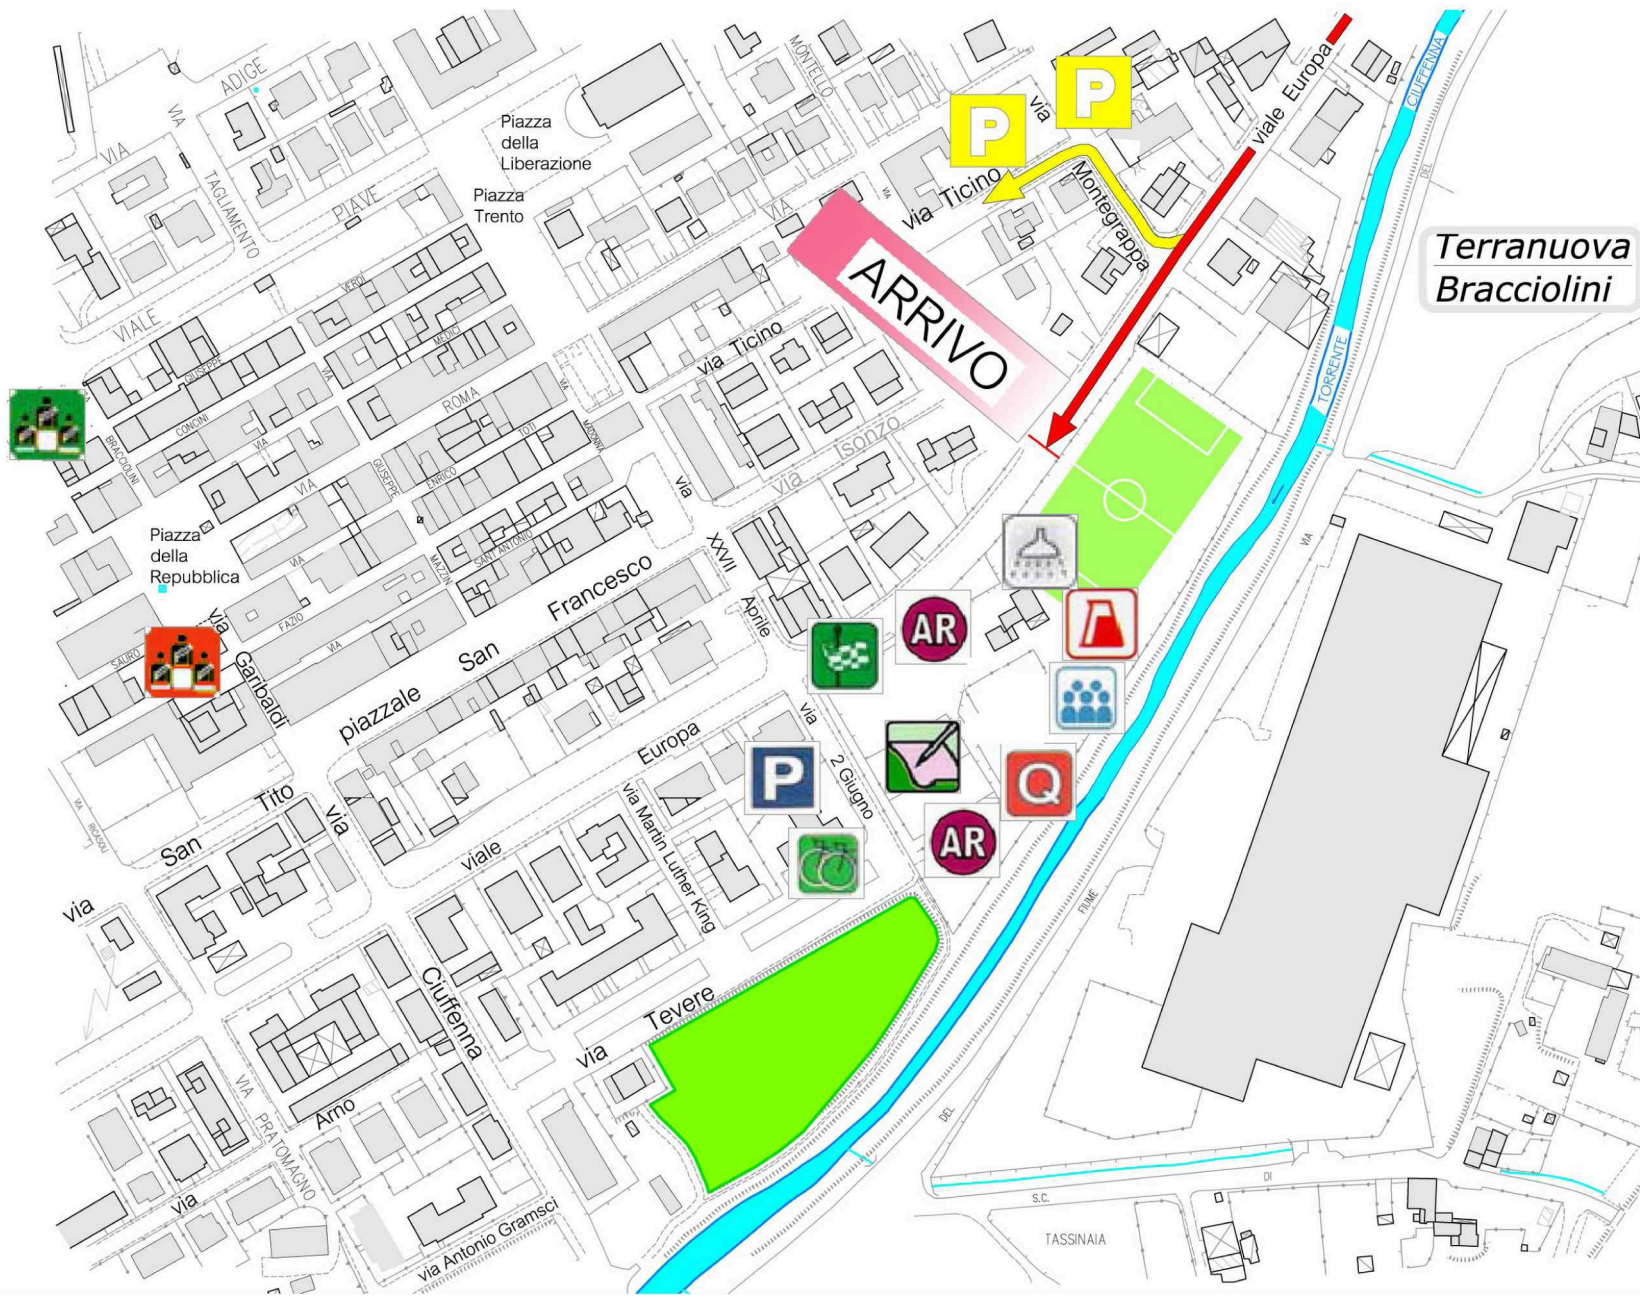

---

-  Percorso Gara  
*Parcours Cours*

46°  
ruota d'oro

84° G.P. FESTA DEL PERDONO  
Terranuova Bracciolini  
29 Settembre 2015

**84° G.P. FESTA DEL PERDONO**  
Terranuova Bracciolini

**Terranuova  
Bracciolini**

# 46° ruota d'oro

84° G.P. FESTA DEL PERDONO  
Terranuova Bracciolini  
29 Settembre 2015