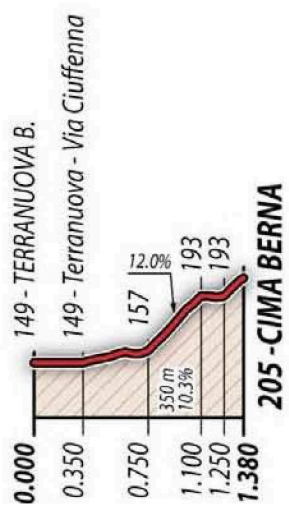

---

-  Giuria ritrovo partenza  
*Rassemblement jury départ*

---

-  Giuria ritrovo arrivo  
*Rassemblement jury arrivée*

---

-  Deviazione obbligatoria automezzi seguito  
*Dérivation officiels*

---

-  Deviazione obbligatoria Gruppi Sportivi  
*Dérivation Équipes*

---

-  Percorso Gara  
*Parcours Cours*

46°  
ruota d'oro

84° G.P. FESTA DEL PERDONO  
Terranuova Bracciolini  
29 Settembre 2015

**84° G.P. FESTA DEL PERDONO**  
Terranuova Bracciolini

**Terranuova  
Bracciolini**