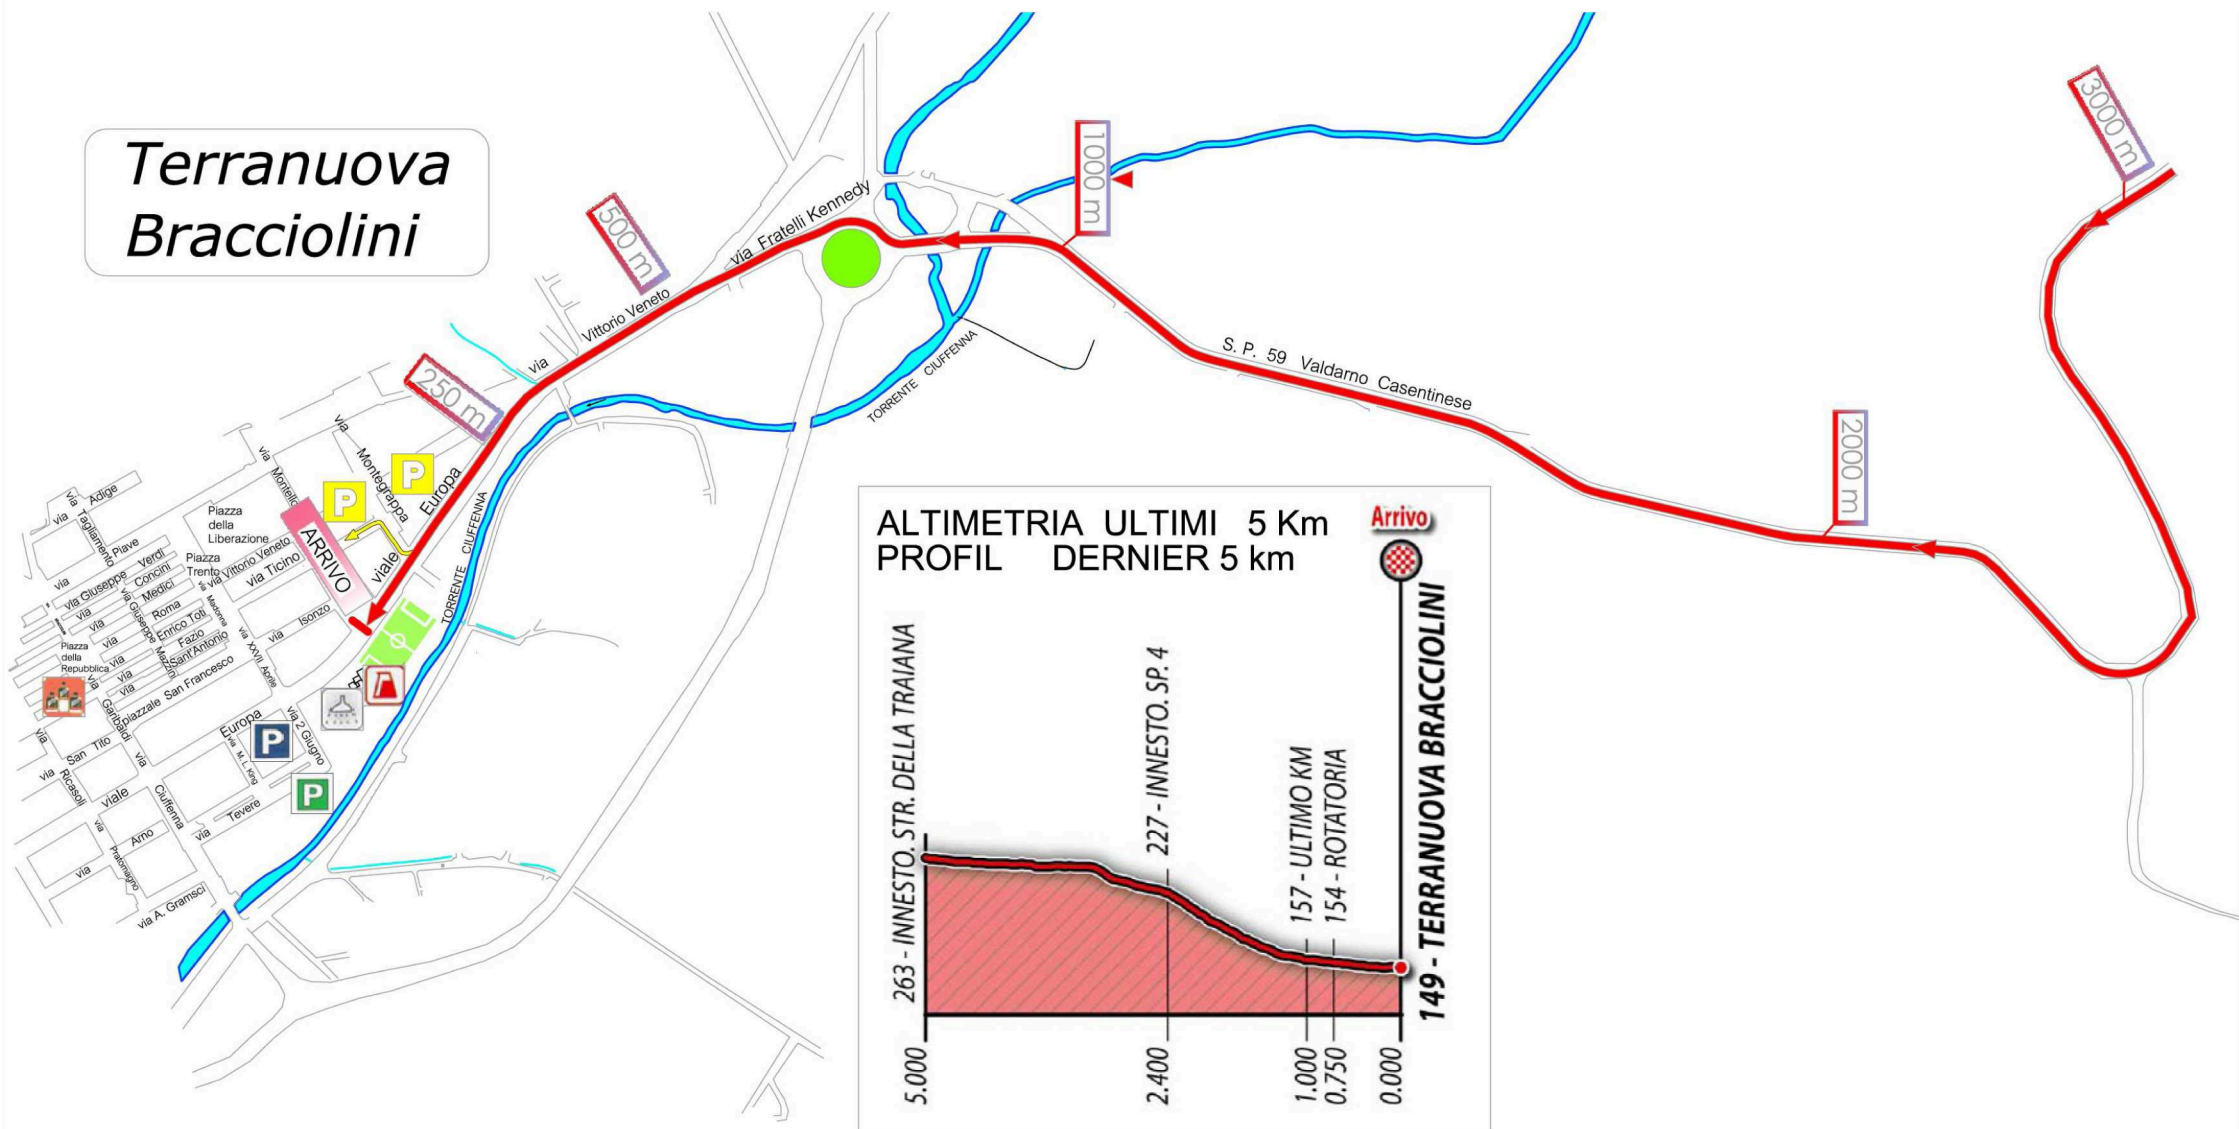

---

-  Percorso Gara  
*Parcours Cours*

46°  
ruota d'oro

84° G.P. FESTA DEL PERDONO  
Terranuova Bracciolini  
29 Settembre 2015

**84° G.P. FESTA DEL PERDONO**  
Terranuova Bracciolini

**Terranuova  
Bracciolini**

# 46° ruota d'oro

84° G.P. FESTA DEL PERDONO  
Terranuova Bracciolini  
29 Settembre 2015