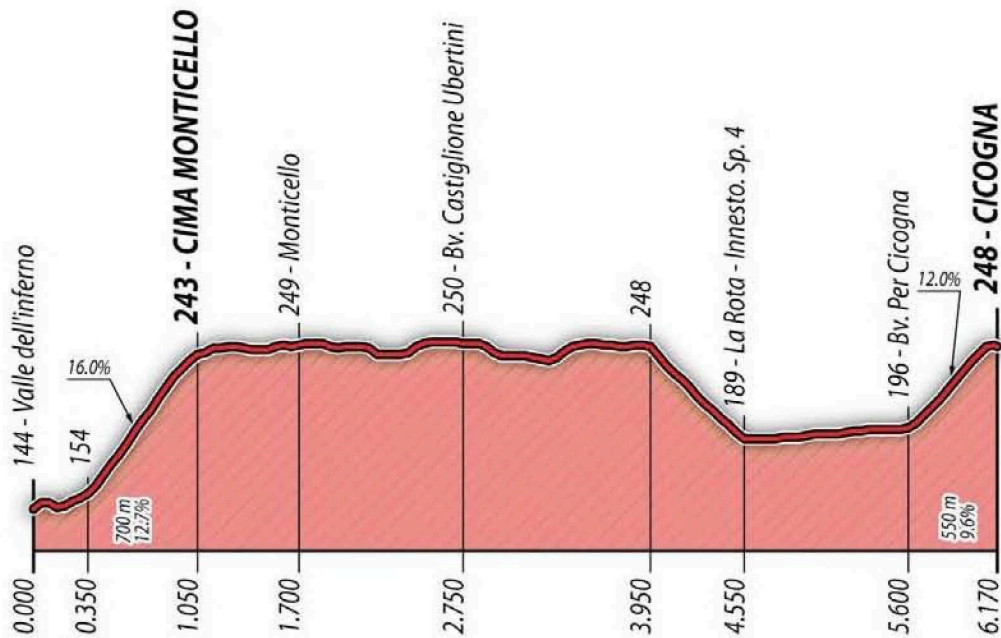

---

-  Percorso Gara  
*Parcours Cours*

46°  
ruota d'oro

84° G.P. FESTA DEL PERDONO  
Terranuova Bracciolini  
29 Settembre 2015

**84° G.P. FESTA DEL PERDONO**  
Terranuova Bracciolini

**Terranuova  
Bracciolini**

# 46° ruota d'oro

84° G.P. FESTA DEL PERDONO  
Terranuova Bracciolini  
29 Settembre 2015