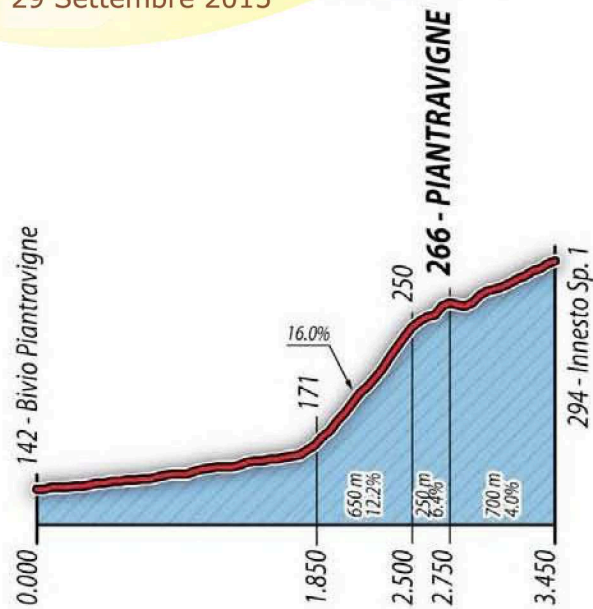

---

-  Percorso Gara  
*Parcours Cours*

46°  
ruota d'oro

84° G.P. FESTA DEL PERDONO  
Terranuova Bracciolini  
29 Settembre 2015

**84° G.P. FESTA DEL PERDONO**  
Terranuova Bracciolini

**Terranuova  
Bracciolini**

# 46° ruota d'oro

84° G.P. FESTA DEL PERDONO  
Terranuova Bracciolini  
29 Settembre 2015