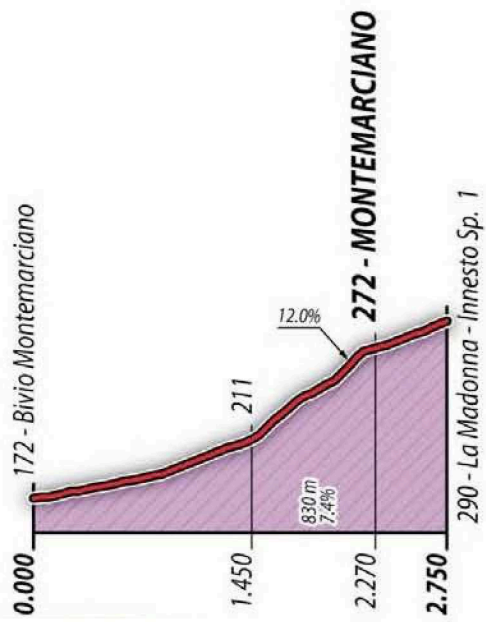

---

-  Percorso Gara  
*Parcours Cours*

46°  
ruota d'oro

84° G.P. FESTA DEL PERDONO  
Terranuova Bracciolini  
29 Settembre 2015

**84° G.P. FESTA DEL PERDONO**  
Terranuova Bracciolini

**Terranuova  
Bracciolini**

# 46° ruota d'oro

84° G.P. FESTA DEL PERDONO  
Terranuova Bracciolini  
29 Settembre 2015