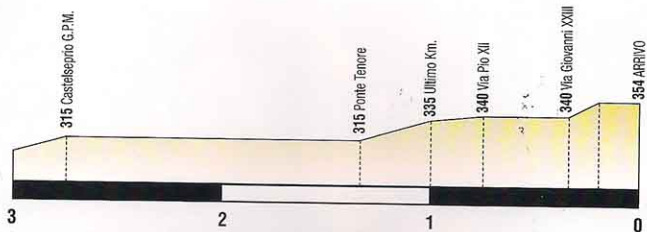

Planimetria ultimi 3 km

Legenda Explication

1 Deviazione auto
(Via della Fontana)
Deviation auto

2 Segreteria - Verifica licenze - Controllo medico
Permanence - Verification licences - Contrôle medical

3 Docce (Via Leopardi)
Douches

4 Parcheggi
Autoparc

Altimetria circuito

Altimetria ultimi 3 km

Rettilineo di mt. 700 - Rotonda a destra - Rettilineo di Km. 1 in piano - Salita di mt. 300 al 4% - Curva a destra - mt. 500 in leggera ascensione - Curva a sinistra - mt. 200 in piano - Curva a destra - Salita di mt. 110 al 10% - rettilineo d'arrivo di mt. 200 largo mt. 9.