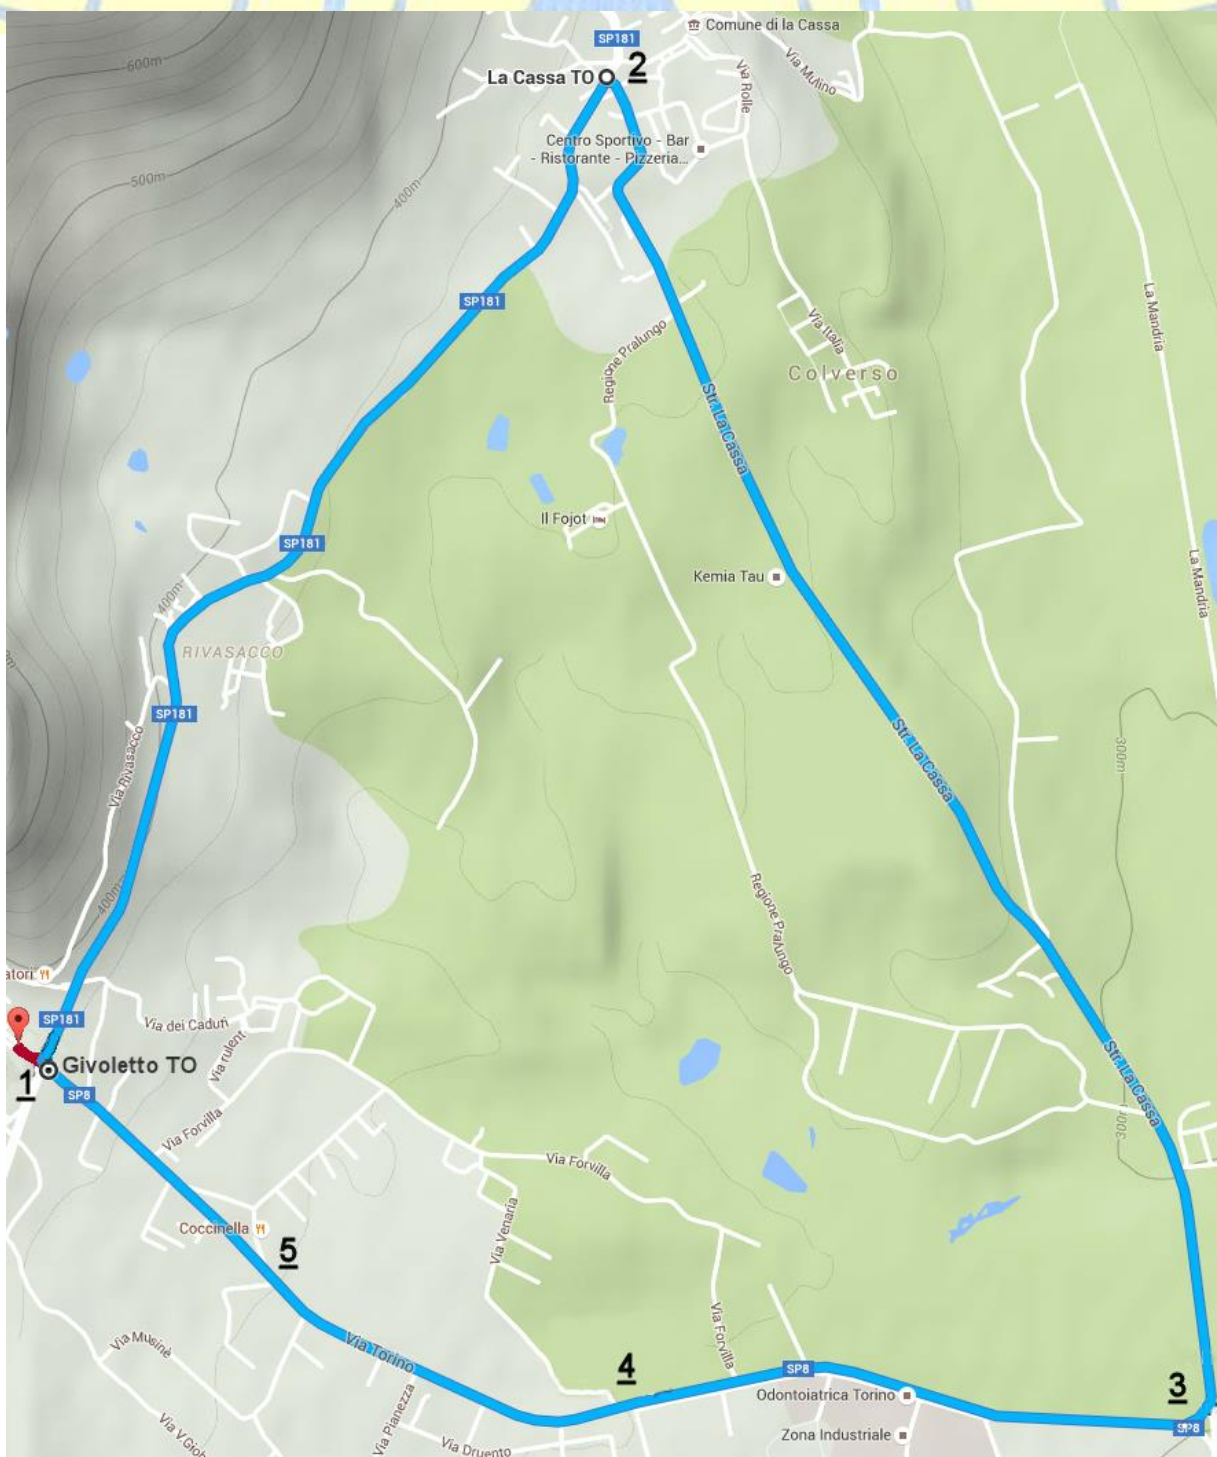

Partenza da Piazza della Repubblica ore 9.30

Tabella di Marcia su 12 giri per 120 km

I° GIRO

Partenza, Givoletto, Via S. Pertini	09:30
Rotonda Givoletto (campi di calcio)	09:32
Rotonda la Cassa	09:36
Rotonda San Gillio	09:40
Via Venaria (primo strappo)	09:42
Agriturismo la Coccinella	09:44

VI° GIRO

Rotonda Givoletto (campi di calcio)	10:42
Rotonda la Cassa	10:46
Rotonda San Gillio	10:51
Via Venaria (primo strappo)	10:53
Agriturismo la Coccinella	10:55

VIII° GIRO

Rotonda Givoletto (campi di calcio)	11:11
Rotonda la Cassa	11:15
Rotonda San Gillio	11:19
Via Venaria (primo strappo)	11:21
Agriturismo la Coccinella	11:23

X° GIRO

Rotonda Givoletto (campi di calcio)	11:39
Rotonda la Cassa	11:43
Rotonda San Gillio	11:47
Via Venaria (primo strappo)	11:49
Agriturismo la Coccinella	11:51

XII° GIRO

Rotonda Givoletto (campi di calcio)	12:07
Rotonda la Cassa	12:11
Rotonda San Gillio	12:15
Via Venaria (primo strappo)	12:17
Agriturismo la Coccinella	12:19

DATI

Circuito da 10 KM da percorrersi 12 volte
Tabella calcolata su una media oraria di 41,8 km/H
Rettilineo d'arrivo 300 m. (vedi 2 cartina).

Mappa del circuito lungo 10 km

- 1** Rotonda Givoletto (campi di calcio);
- 2** Rotonda la Cassa;
- 3** Rotonda San Gillio;
- 4** Via Venaria (primo strappo);
- 5** Agriturismo la Coccinella.