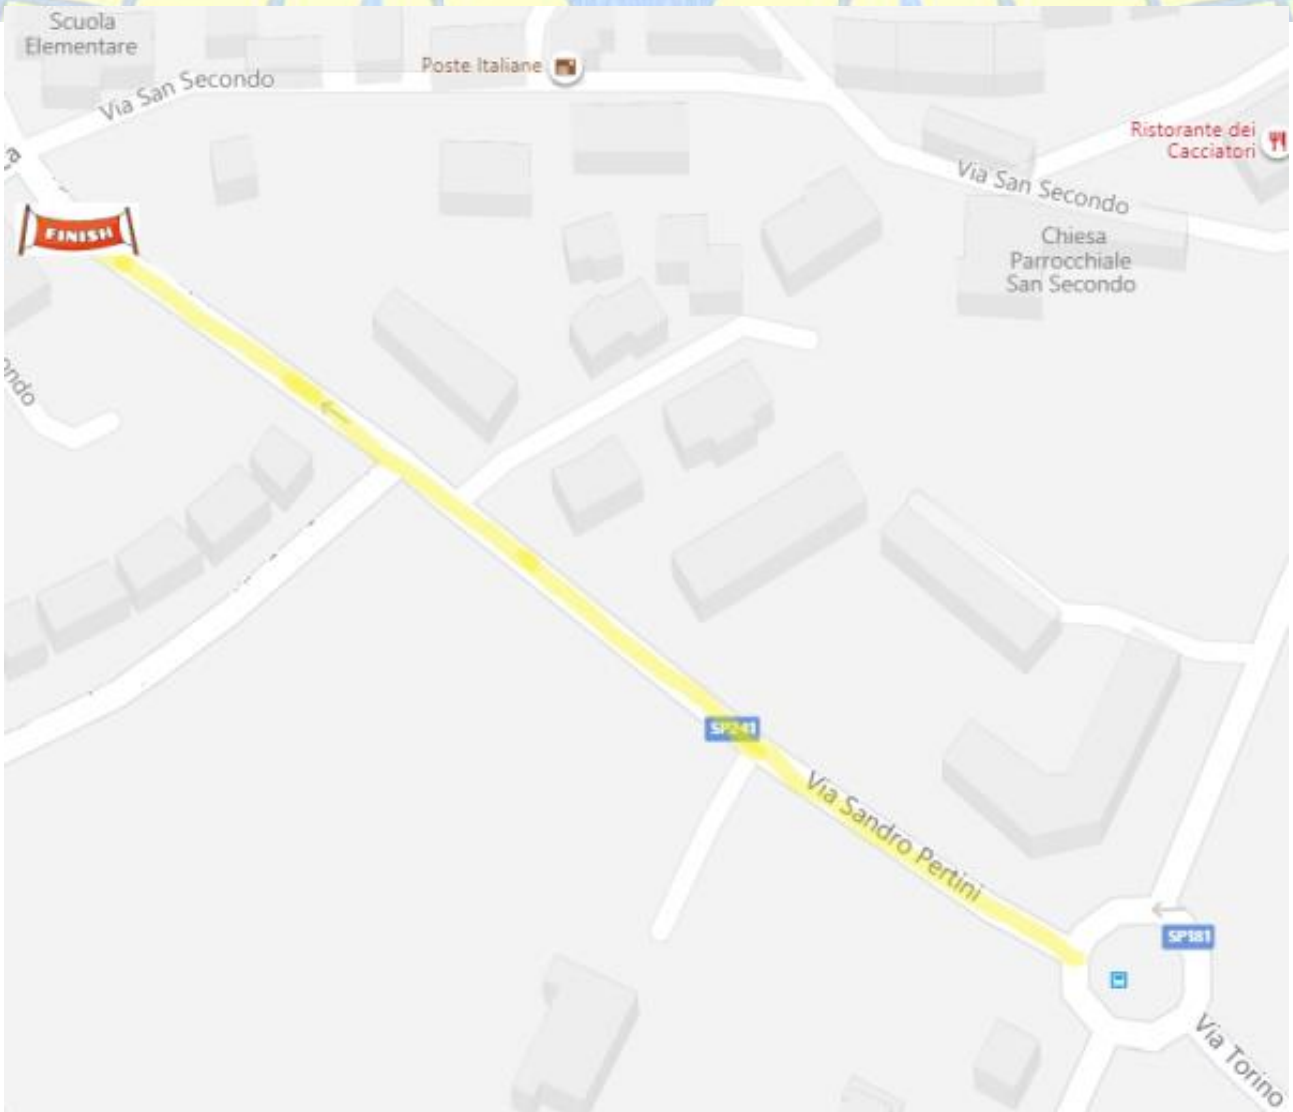

Rettilineo d'arrivo lungo 300 metri