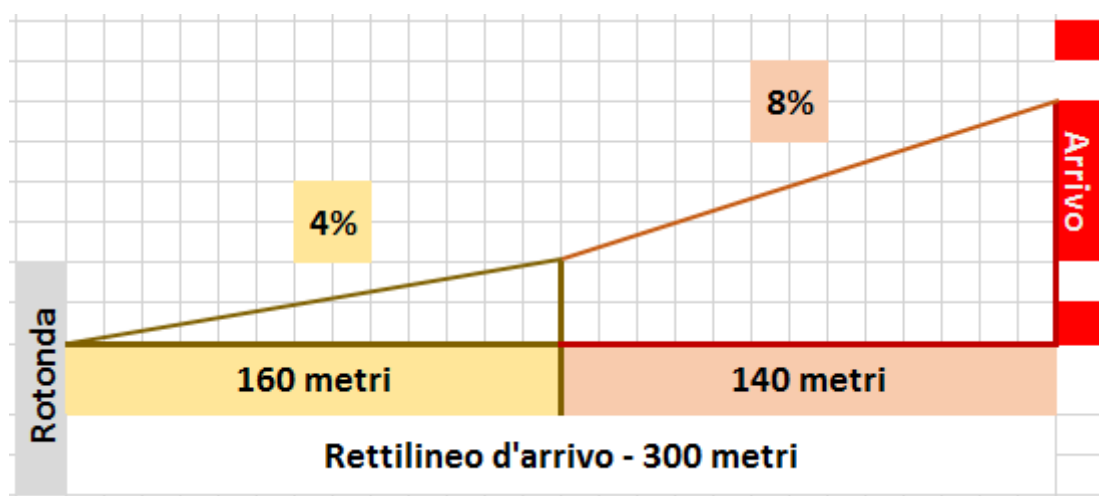

Altimetria del circuito e dell'arrivo

Concessionaria SUZUKI

Autogrup S

Torino - Corso Giulio Cesare 324/328 - Tel. 011 6787938

Moncalieri (TO) - Corso Trieste 140 - Tel. 011 6311147

Milano - Viale Certosa 211 - Tel. 02 38002179