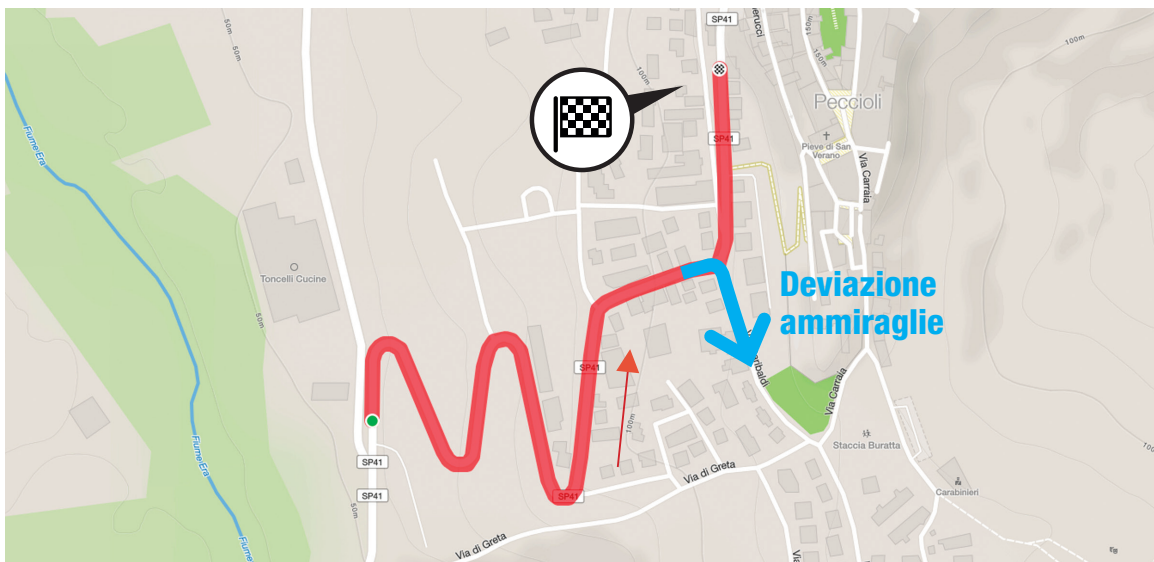

Ultimo Km
Peccoli