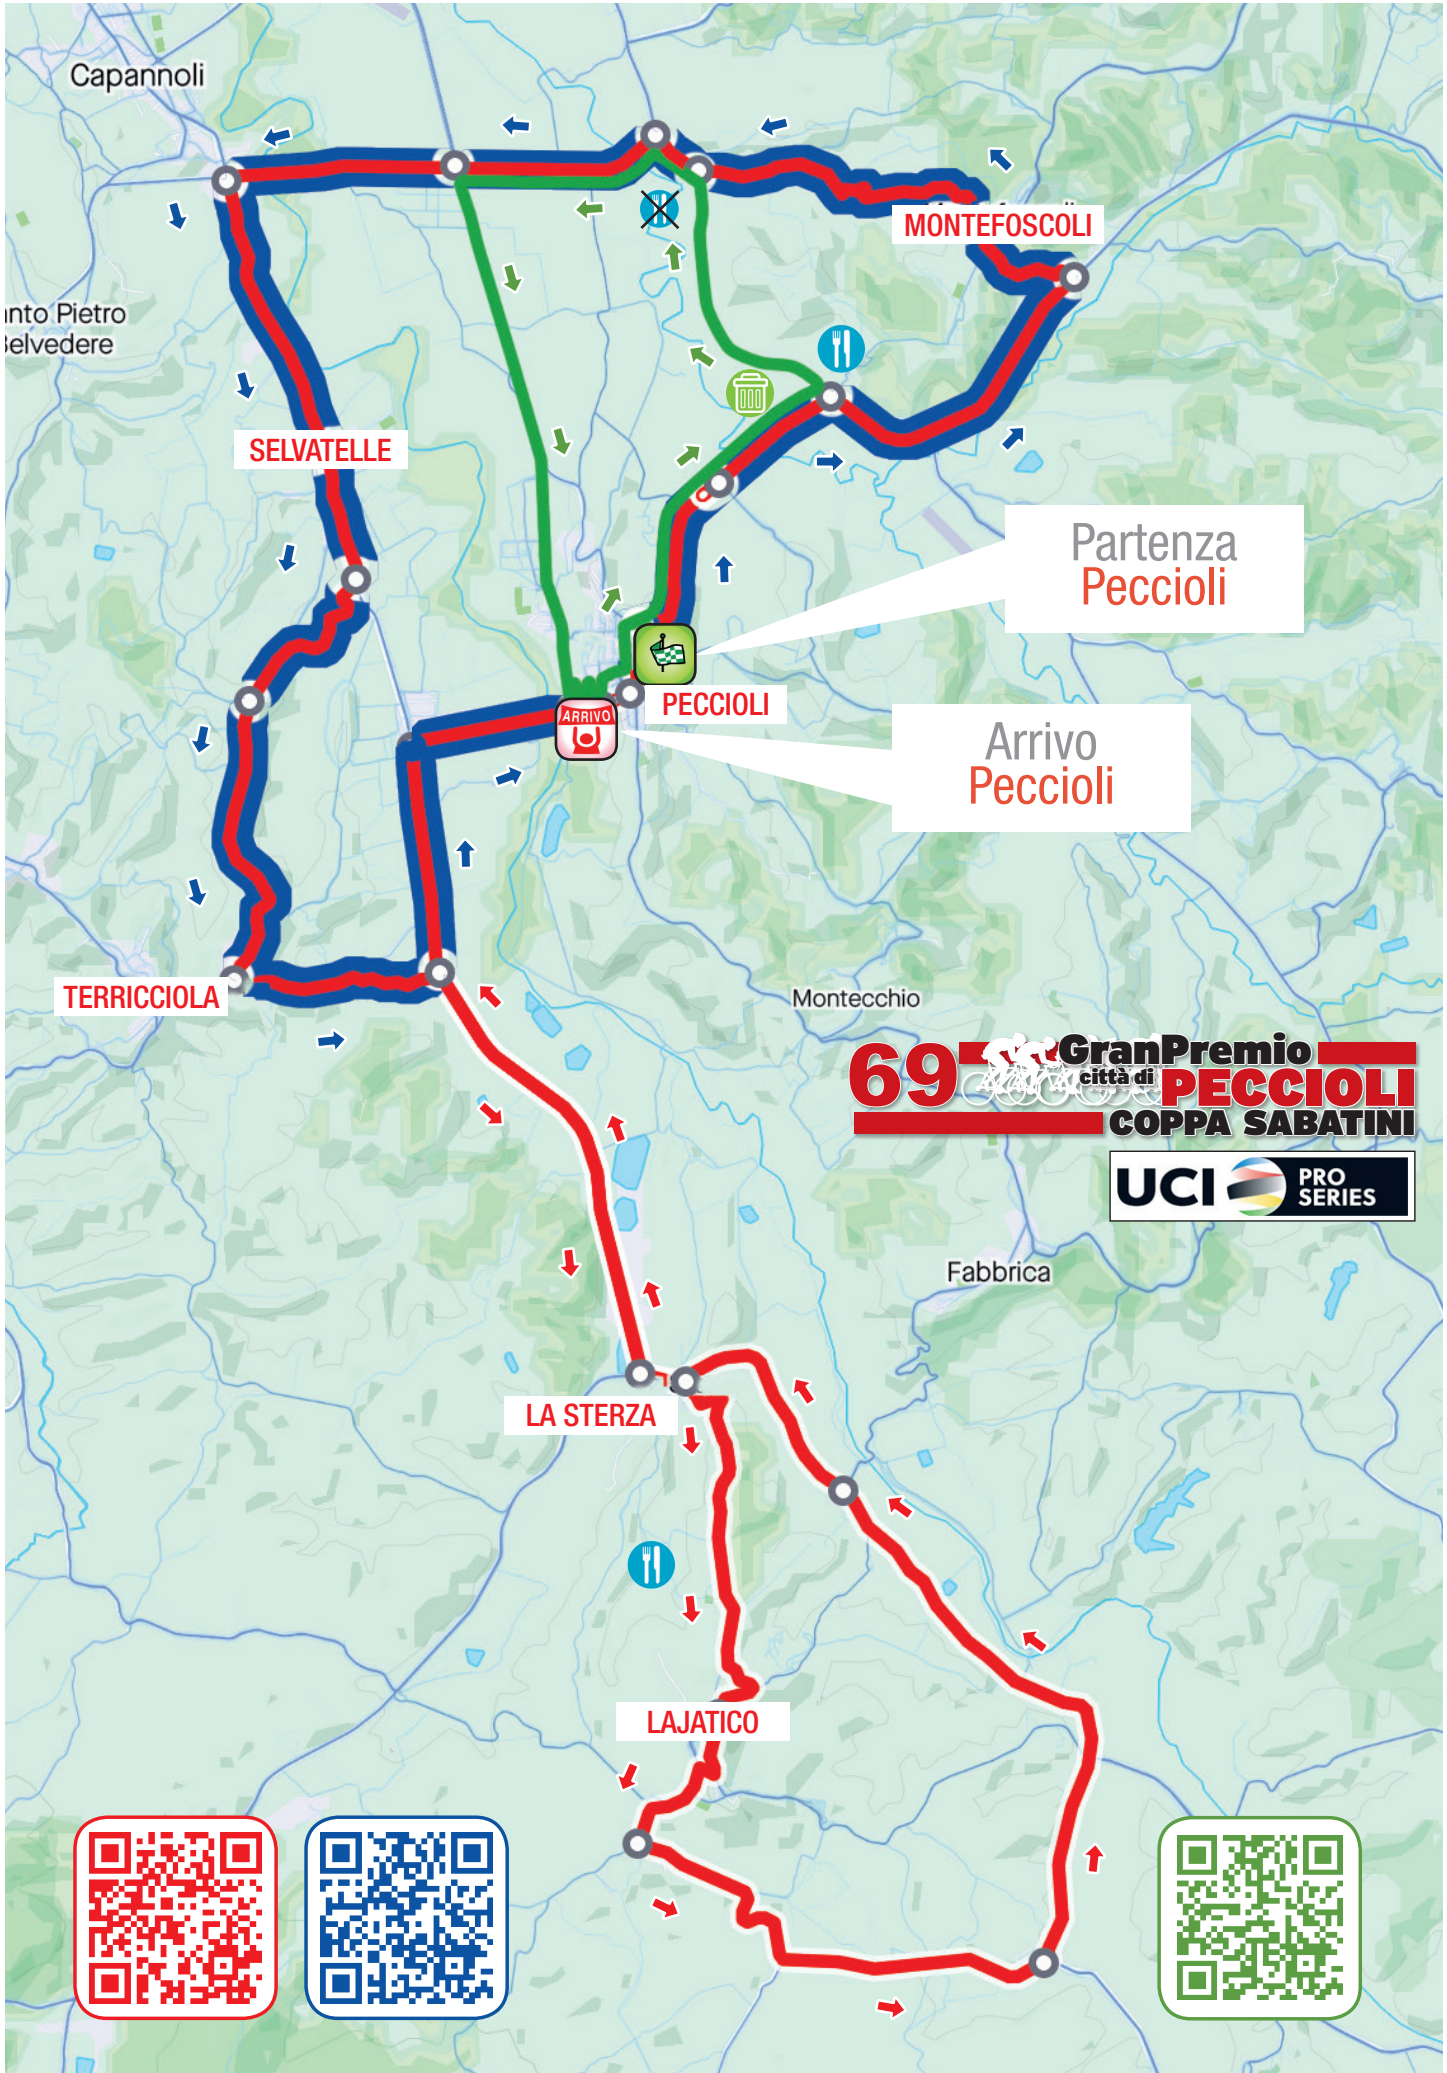

# Settembre 2021

69° COPPA SABATINI  
 GranPremio Città di Peccioli (PI)  
 Km. 210,820

Capannoli

San Pietro  
Belvedere

SELVATELLE

MONTEFOSCOLI

Partenza  
Peccioli

ARRIVO  
PECCIOLI

Arrivo  
Peccioli

TERRICCIOLA