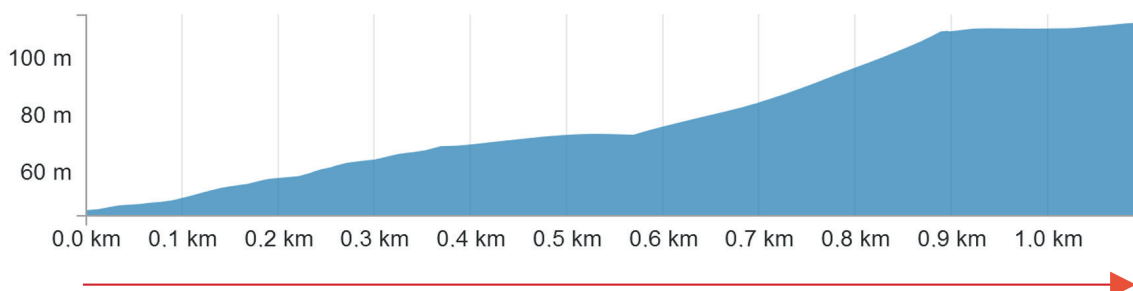

**Secondo circuito Km. 12,29**

*Da percorrere 5 volte*

*Da percorrere 3 volte*

**Ultimi 3 Km**  
Peccoli

**Ultimo Km**  
Peccoli

INDICAZIONI	ALT	LOCALITÀ	DISTANZE			ORA DI PASSAGGIO		
			parziale	percorsa	da perc.	MEDIA 39	MEDIA 41	MEDIA 43
<b>Start Ufficio</b>	45	Peccioli - Stadio Comunale	0,000	0,000	2,600	39	41	43
	TRASFERIMENTO ↓	<ul style="list-style-type: none"> <li>• Viale Gramsci</li> <li>• Via Risorgimento (S.P. 41 di Peccioli)</li> <li>• Viale Garibaldi</li> <li>• Via Carraia</li> <li>• Pzza del Popolo</li> <li>• Corso Matteotti</li> </ul>	0,000	2,600	0,000	10:50	10:50	10:50
<b>Start Ufficiale</b>		140	Peccioli - Piazza del Carmine	0,000	0,000	210,820	11:00	11:00
	52	Loc. La Tabaccaia	2,710	2,710	208,110	11:04	11:03	11:03
	62	Bivio Montefoscoli	2,490	5,200	205,620	11:08	11:07	11:07
	152	Montefoscoli	1,100	6,300	204,520	11:09	11:09	11:08
	47	Bivio S.P. 11	2,520	8,820	202,000	11:13	11:12	11:12
	50	Bivio S.P. 26	0,500	9,320	201,500	11:14	11:13	11:13
	50	Bivio S.S. 439 Sarzanese Valdera Capannoli	3,340	12,660	198,160	11:19	11:18	11:17
	60	Bivio per Terriciola	3,250	15,910	194,910	11:24	11:23	11:22
	162	Terriciola	3,760	19,670	191,150	11:30	11:28	11:27
	57	Bivio Sarzanese Valdera	1,800	21,470	189,350	11:33	11:31	11:29
	69	Loc. La Sterza	3,460	24,930	185,890	11:38	11:36	11:34
<b>Inizio rifornimento</b>	89	Loc. Villaggio San Giovanni Valdera	6,700	31,630	179,190	11:48	11:46	11:44
	206	Lajatico	5,200	36,830	173,990	11:56	11:53	11:51
<b>Green Zone</b>	75	Loc. La Sterza	3,410	40,240	170,580	12:01	11:58	11:56
	57	Loc. La Rosa	5,550	45,790	165,030	12:10	12:07	12:03
	50	Bivio Peccioli Via di Greta	1,200	46,990	163,830	12:12	12:08	12:05
<b>Fine Percorso in linea</b>	142	Peccioli - Piazza del Popolo	0,840	47,830	162,990	12:13	12:10	12:06
	52	Loc. La Tabaccaia	2,710	50,540	160,280	12:17	12:13	12:10
	62	Bivio Montefoscoli	2,490	53,030	157,790	12:21	12:17	12:14
	152	Montefoscoli	1,100	54,130	156,690	12:23	12:19	12:15
	47	Bivio S.P. 11	2,520	56,650	154,170	12:27	12:22	12:19
	50	Bivio S.P. 26	0,500	57,150	153,670	12:27	12:23	12:19
	50	Bivio S.S. 439 Sarzanese Valdera Capannoli	3,340	60,490	150,330	12:33	12:28	12:24
	60	Bivio per Terriciola	3,250	63,740	147,080	12:38	12:33	12:28
	162	Terriciola	3,760	67,500	143,320	12:43	12:38	12:34
	57	Bivio Sarzanese Valdera	1,800	69,300	141,520	12:46	12:41	12:36
	57	Loc. La Rosa	1,750	71,050	139,770	12:49	12:43	12:39
	50	Bivio Peccioli Via di Greta	1,200	72,250	138,570	12:51	12:45	12:40
<b>Fine 1° giro (1° circuito)</b>	142	Peccioli - Piazza del Popolo	0,840	73,090	137,730	12:52	12:46	12:41
<b>Rifornimento fisso</b>	152	Montefoscoli	6,370	79,460	131,360	13:02	12:56	12:50
<b>Green Zone</b>	162	Terriciola	13,370	92,830	117,990	13:22	13:15	13:09
<b>Fine 2° giro</b>	142	Peccioli - Piazza del Popolo	5,590	98,420	112,400	13:31	13:24	13:17
	152	Montefoscoli	6,370	104,790	106,030	13:41	13:33	13:26
	162	Terriciola	13,370	118,160	92,660	14:01	13:52	13:44
<b>Fine 3° giro</b>	142	Peccioli - Piazza del Popolo	5,590	123,750	87,070	14:10	14:01	13:52
	152	Montefoscoli	6,370	130,120	80,700	14:20	14:10	14:01
	162	Terriciola	13,370	143,490	67,330	14:40	14:29	14:20
<b>Fine 4° giro</b>	142	Peccioli - Piazza del Popolo	5,590	149,080	61,740	14:49	14:38	14:28
	152	Montefoscoli	6,370	155,450	55,370	14:59	14:47	14:36
	162	Terriciola	13,370	168,820	42,000	15:19	15:07	14:55
<b>Fine 5° giro</b>	142	Peccioli - Piazza del Popolo	5,590	174,410	36,410	15:28	15:15	15:03
	52	Loc. La Tabaccaia	2,710	177,120	33,700	15:32	15:19	15:07
	50	Bivio S.P. 26	2,700	179,820	31,000	15:36	15:23	15:10
	50	Bivio S.P. 64 La Fila	1,500	181,320	29,500	15:38	15:25	15:13
	45	Bivio di Peccioli Via Gramsci	4,200	185,520	25,300	15:45	15:31	15:18
	50	Peccioli Via Risorgimento - Ultimo Km	0,100	185,620	25,200	15:45	15:31	15:19
<b>Fine 1° giro (2° circuito)</b>	120	Peccioli - Viale Mazzini - Arrivo	1,000	186,620	24,200	15:47	15:33	15:20
<b>Green Zone</b>	52	Loc. La Tabaccaia	2,600	189,220	21,600	15:51	15:36	15:24
<b>Fine rifornimento</b>	50	Bivio S.P. 26 S. Pietro Belvedere	2,700	191,920	18,900	15:55	15:40	15:27
	50	Bivio S.P. 64 La Fila	1,500	193,420	17,400	15:57	15:43	15:29
	45	Bivio di Peccioli Via Gramsci	4,200	197,620	13,200	16:04	15:49	15:35
	50	Peccioli Via Risorgimento - Ultimo Km	0,100	197,720	13,100	16:04	15:49	15:35
<b>Fine 2° giro</b>	120	Peccioli - Viale Mazzini - Arrivo	1,000	198,720	12,100	16:05	15:50	15:37
	52	Loc. La Tabaccaia	2,600	201,320	9,500	16:09	15:54	15:40
	50	Bivio S.P. 26 S. Pietro Belvedere	2,700	204,020	6,800	16:13	15:58	15:44
	50	Bivio S.P. 64 La Fila	1,500	205,520	5,300	16:16	16:00	15:46
	45	Bivio di Peccioli Via Gramsci	4,200	209,720	1,100	16:22	16:06	15:52
	50	Peccioli Via Risorgimento - Ultimo Km	0,100	209,820	1,000	16:22	16:07	15:52
<b>Arrivo</b>	120	Peccioli - Viale Mazzini - Arrivo	1,000	210,820	0,000	16:24	16:08	15:54