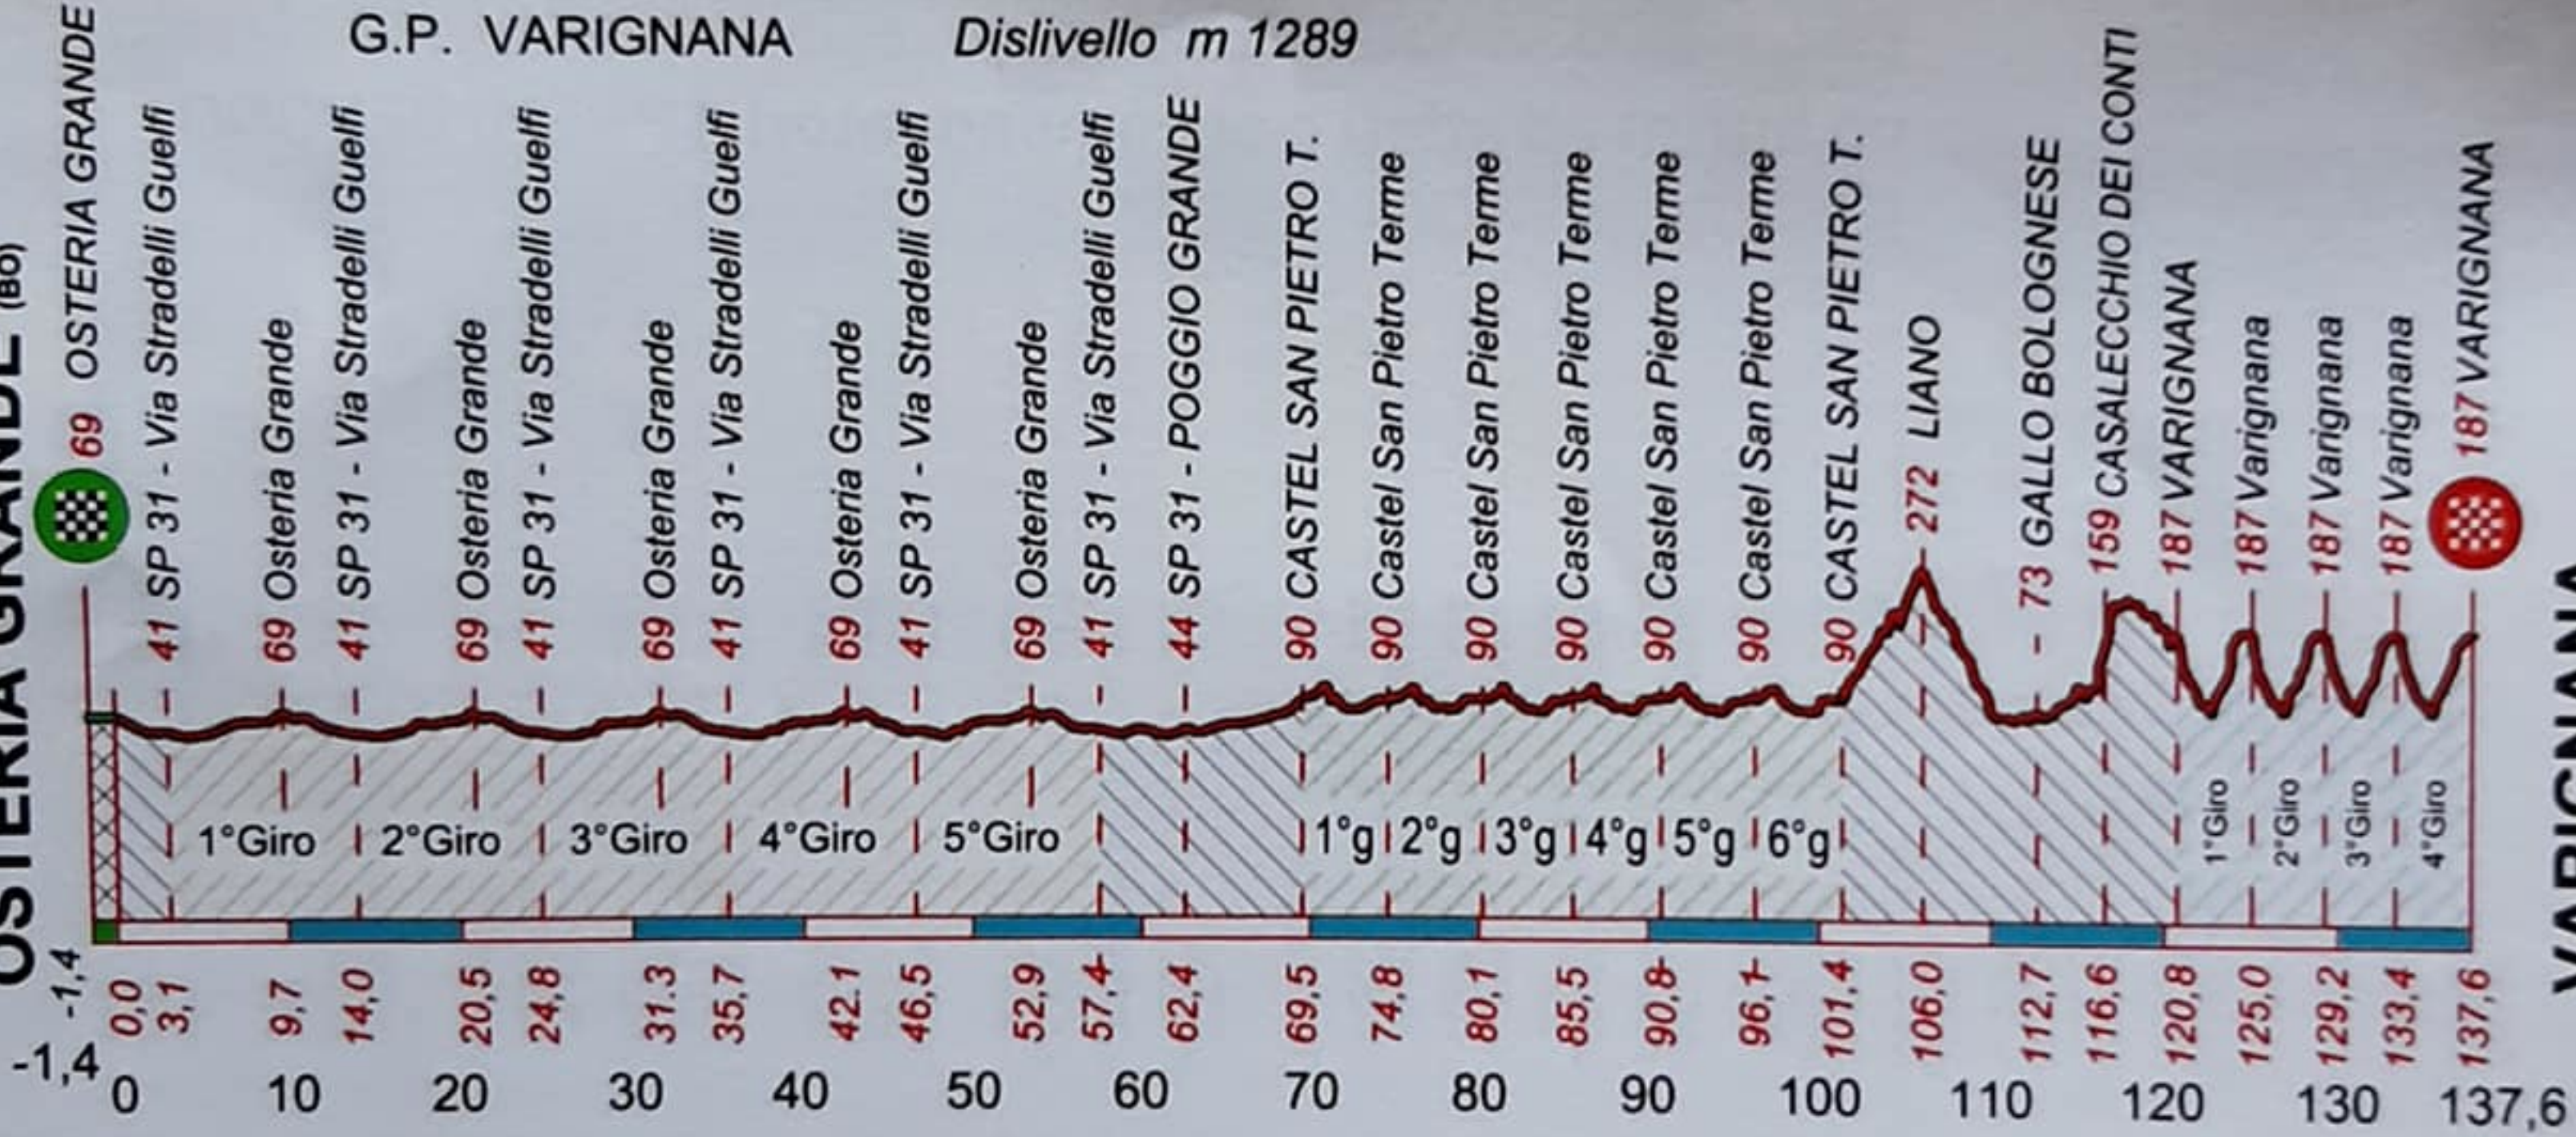

OSTERIA GRANDE (BO)

G.P. VARIGNANA

Dislivello m 1289

VARIGNANA (BO)