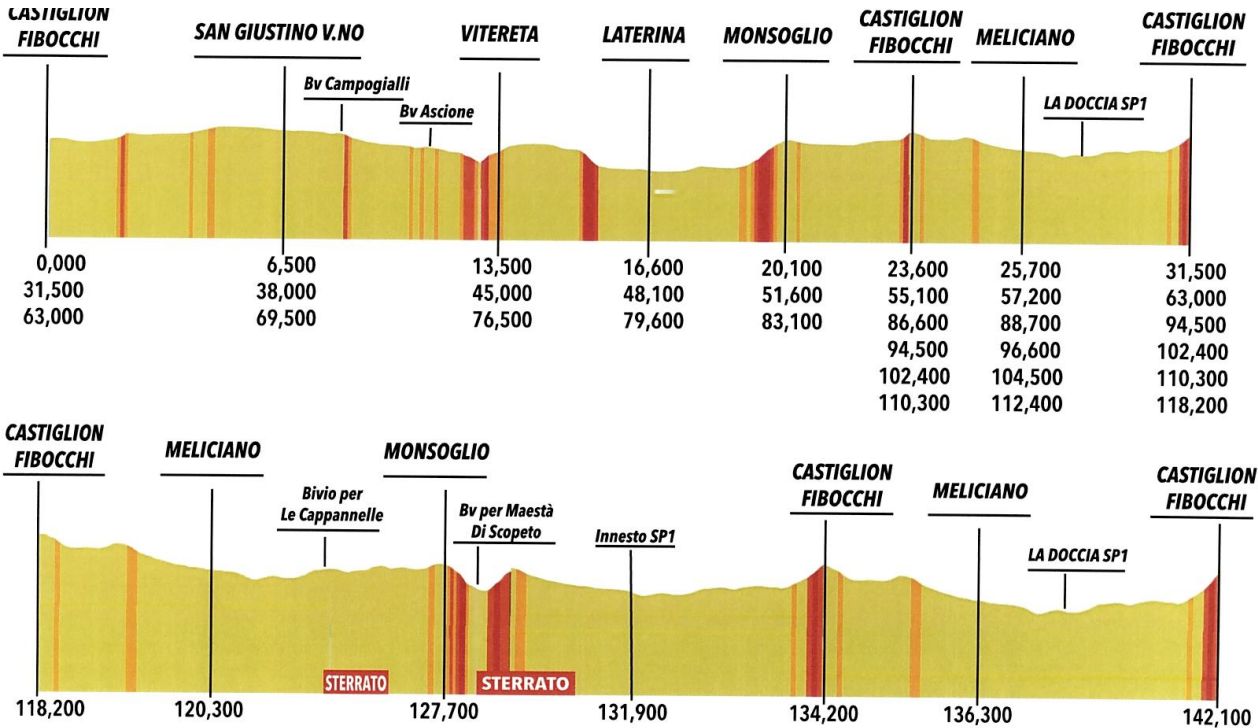

# GARA CICLISTICA Cat. Elitè - Under 23

**LUNEDI 4 OTTOBRE 2021 - CASTIGLIONE FIBOCCHI (AR)**

**44° Trofeo  
Mario Zanchi**

**38° Gran Premio  
SAMMONTANA**

**17° Trofeo  
FOSCO FRASCONI**

**10° Trofeo  
MICHELE FIACCHINI**

**70<sup>a</sup> FESTA PATRONALE**

70° Trofeo FESTA PATRONALE - 44° Trofeo MARIO ZANCHI - 37° Trofeo SAMMONTANA - 17° Trofeo FOSCO FRASCONI

### RITROVO e PUNZONATURA

Ore 9:30-12:00 Circolo ACLI  
Ore 13:30 Partenza Ufficiale  
Ore 17:20 Arrivo in via Marconi al Circolo ACLI  
Ore 18:00 Premiazione