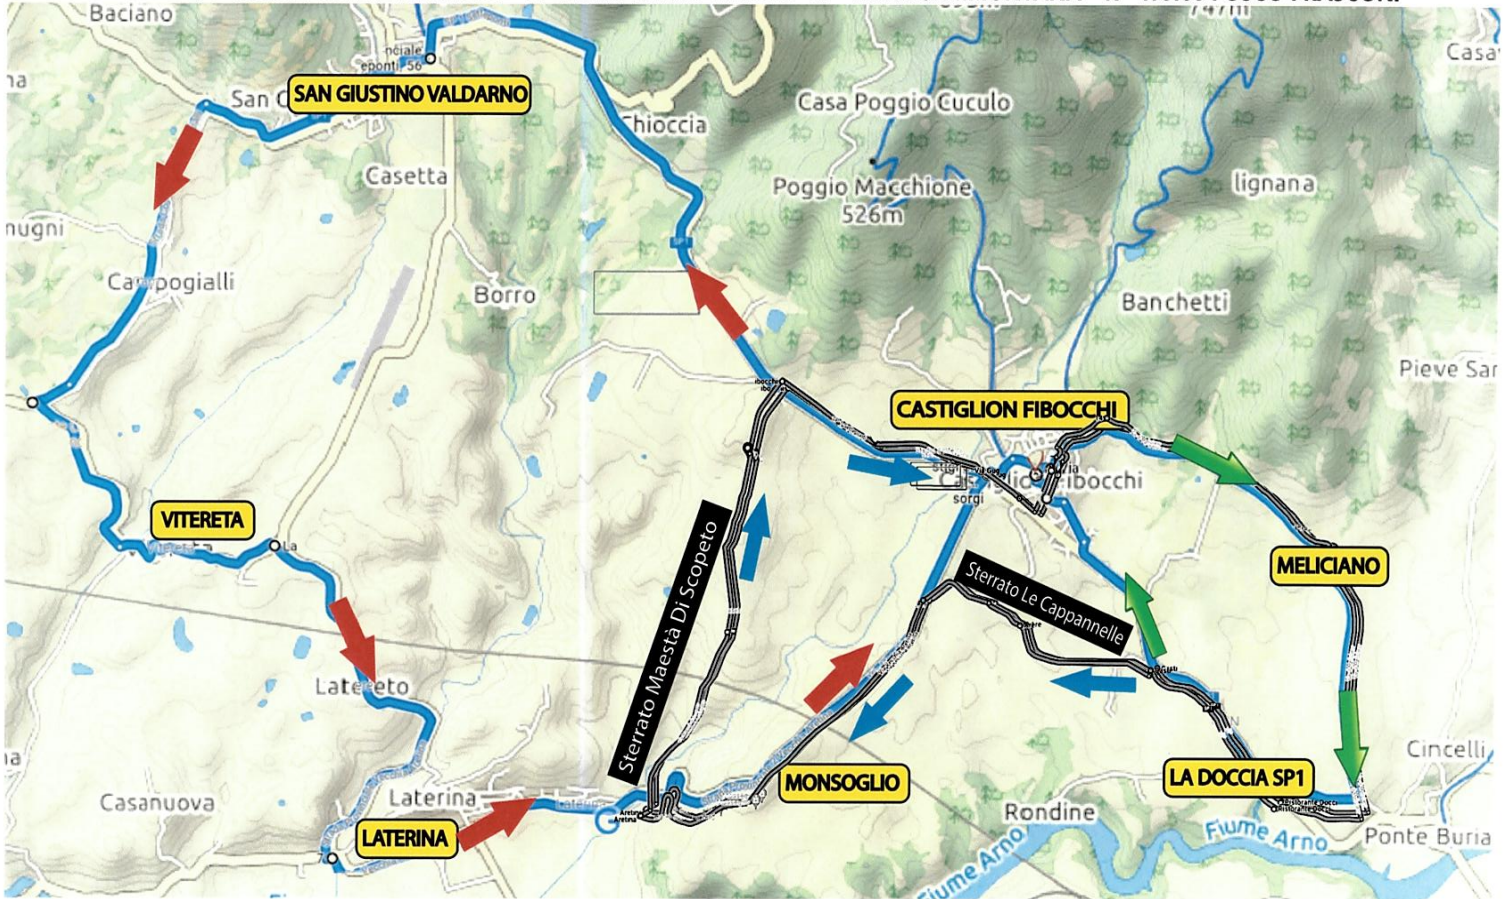

# GARA CICLISTICA Cat. Elitè - Under 23

**LUNEDI 4 OTTOBRE 2021 - CASTIGLIONE FIBOCCHI (AR)**

**44° Trofeo  
Mario Zanchi**

**38° Gran Premio  
SAMMONTANA**

**17° Trofeo  
FOSCO FRASCONI**

**10° Trofeo  
MICHELE FIACCHINI**

### RITROVO e PUNZONATURA

Ore 9:30-12:00 Circolo ACLI  
Ore 13:30 Partenza Ufficiale  
Ore 17:20 Arrivo in via Marconi al Circolo ACLI  
Ore 18:00 Premiazione