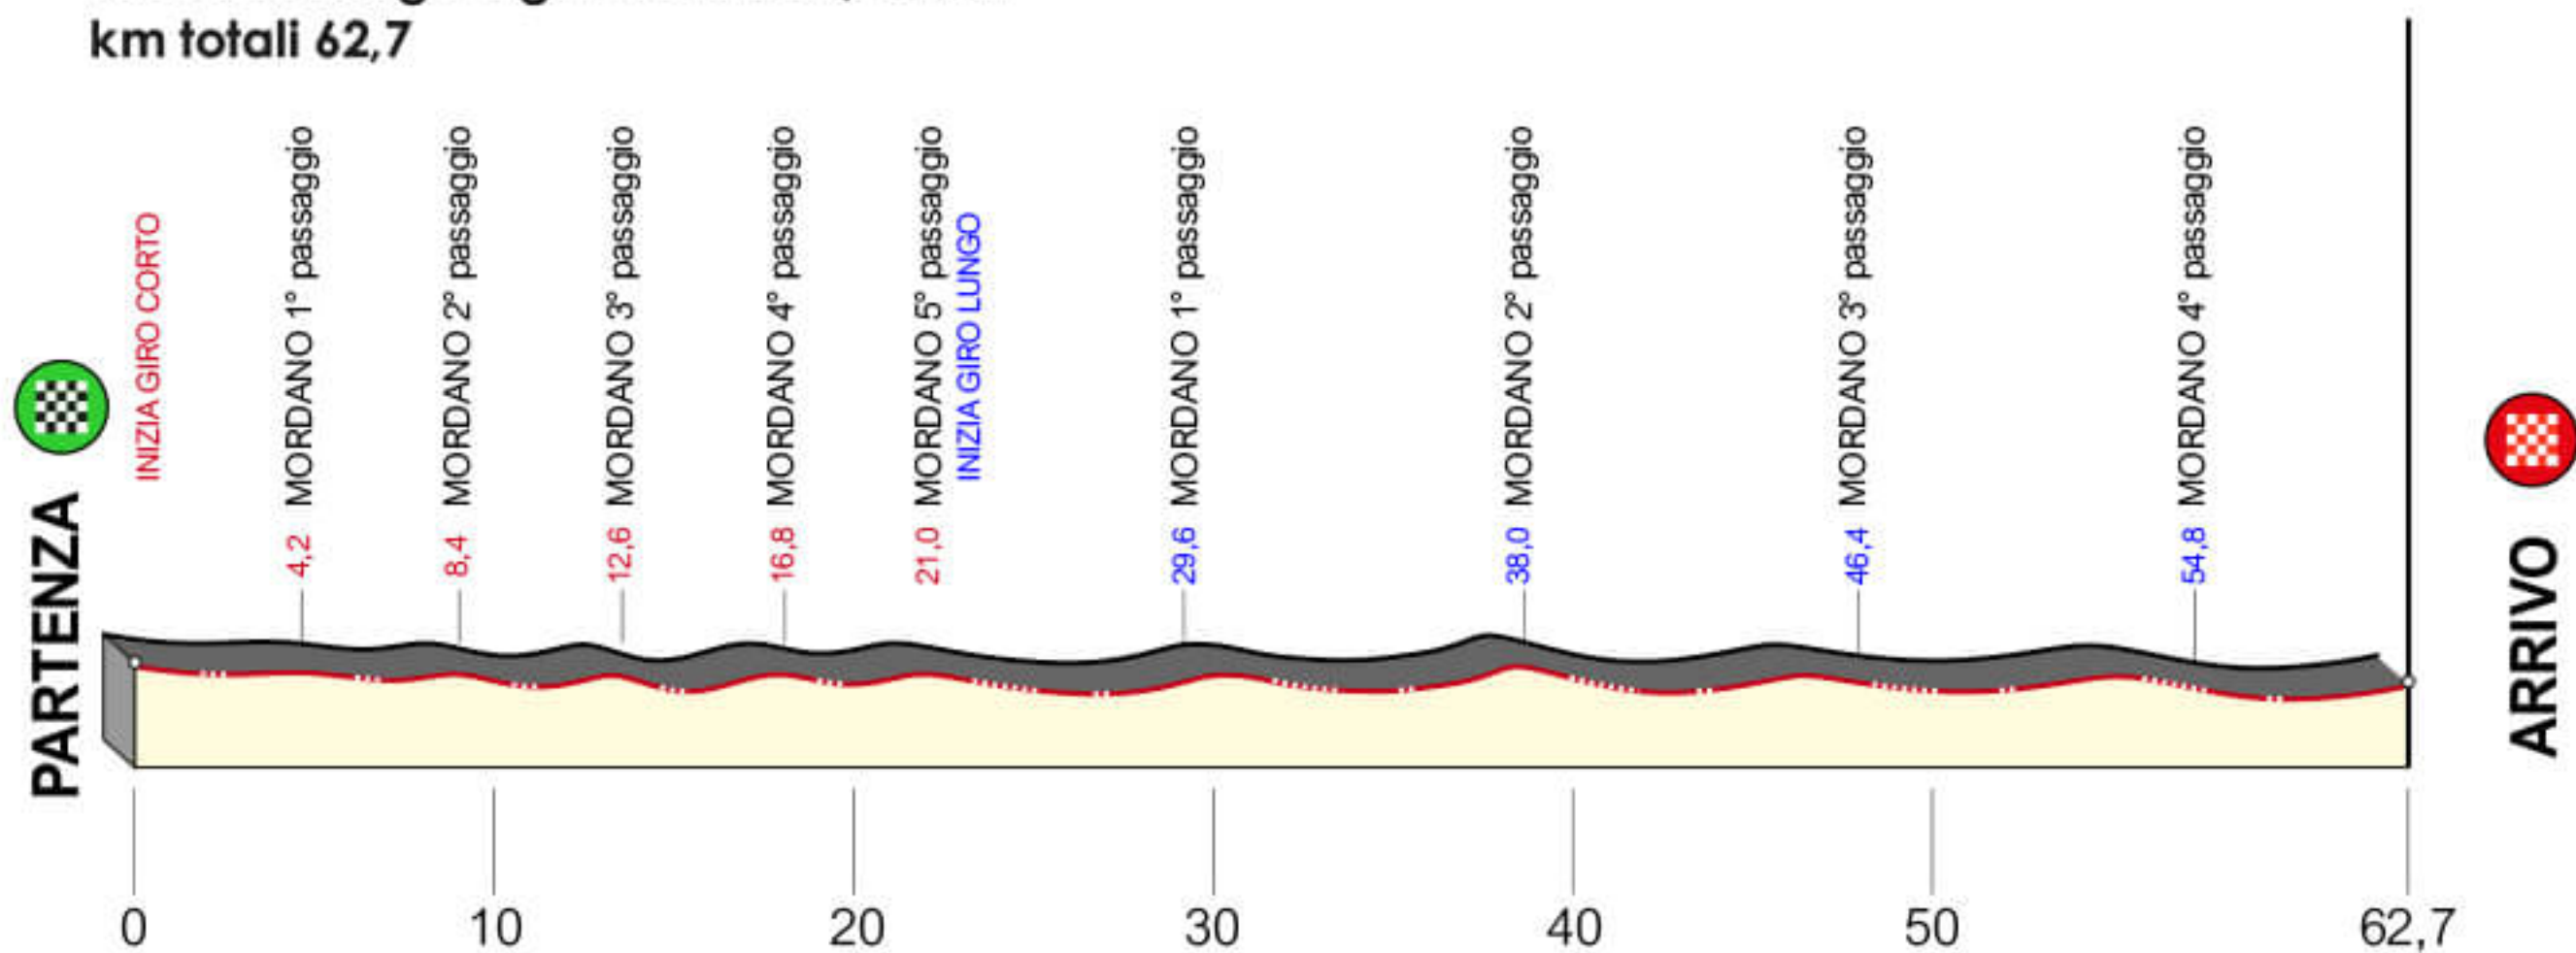

 **62,7 km**

**1 MAGGIO 2022**

Percorso Corto 5 giri tot. km 20,75 km  
Percorso Lungo 5 giri tot. km 41,95 km  
km totali 62,7

**STRADE BIANCHE  
DI ROMAGNA** Allievi