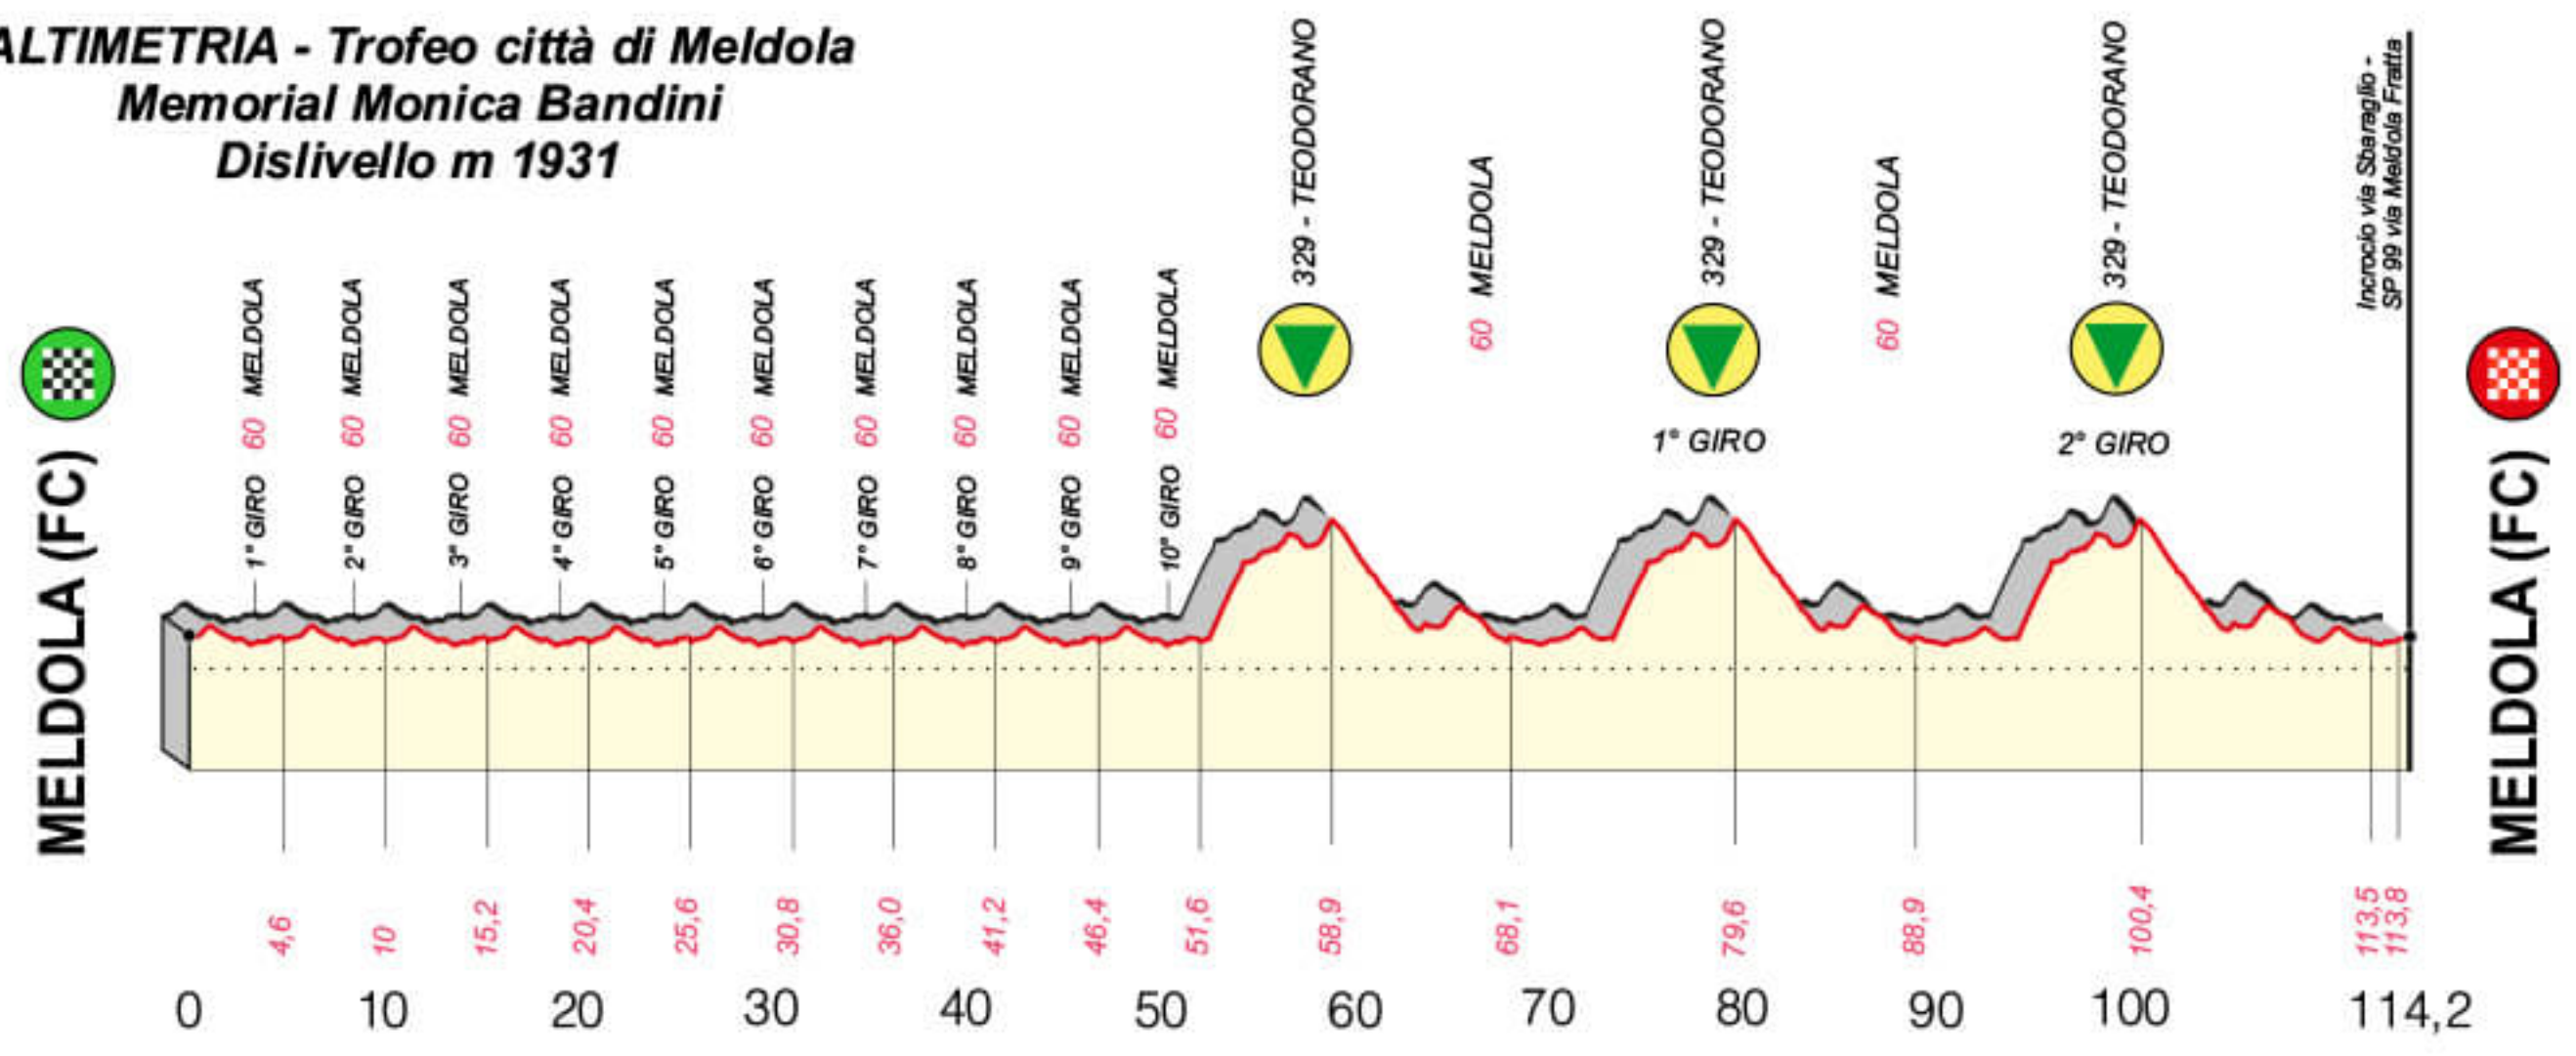

 **114,2 km**

 **1931 m**

**5 GIUGNO 2022**

**ALTIMETRIA - Trofeo città di Meldola  
Memorial Monica Bandini  
Dislivello m 1931**

**MEMORIAL MONICA BANDINI**  
Gara internazionale Femminile

**AVVIC** **EXTRAGIRO**