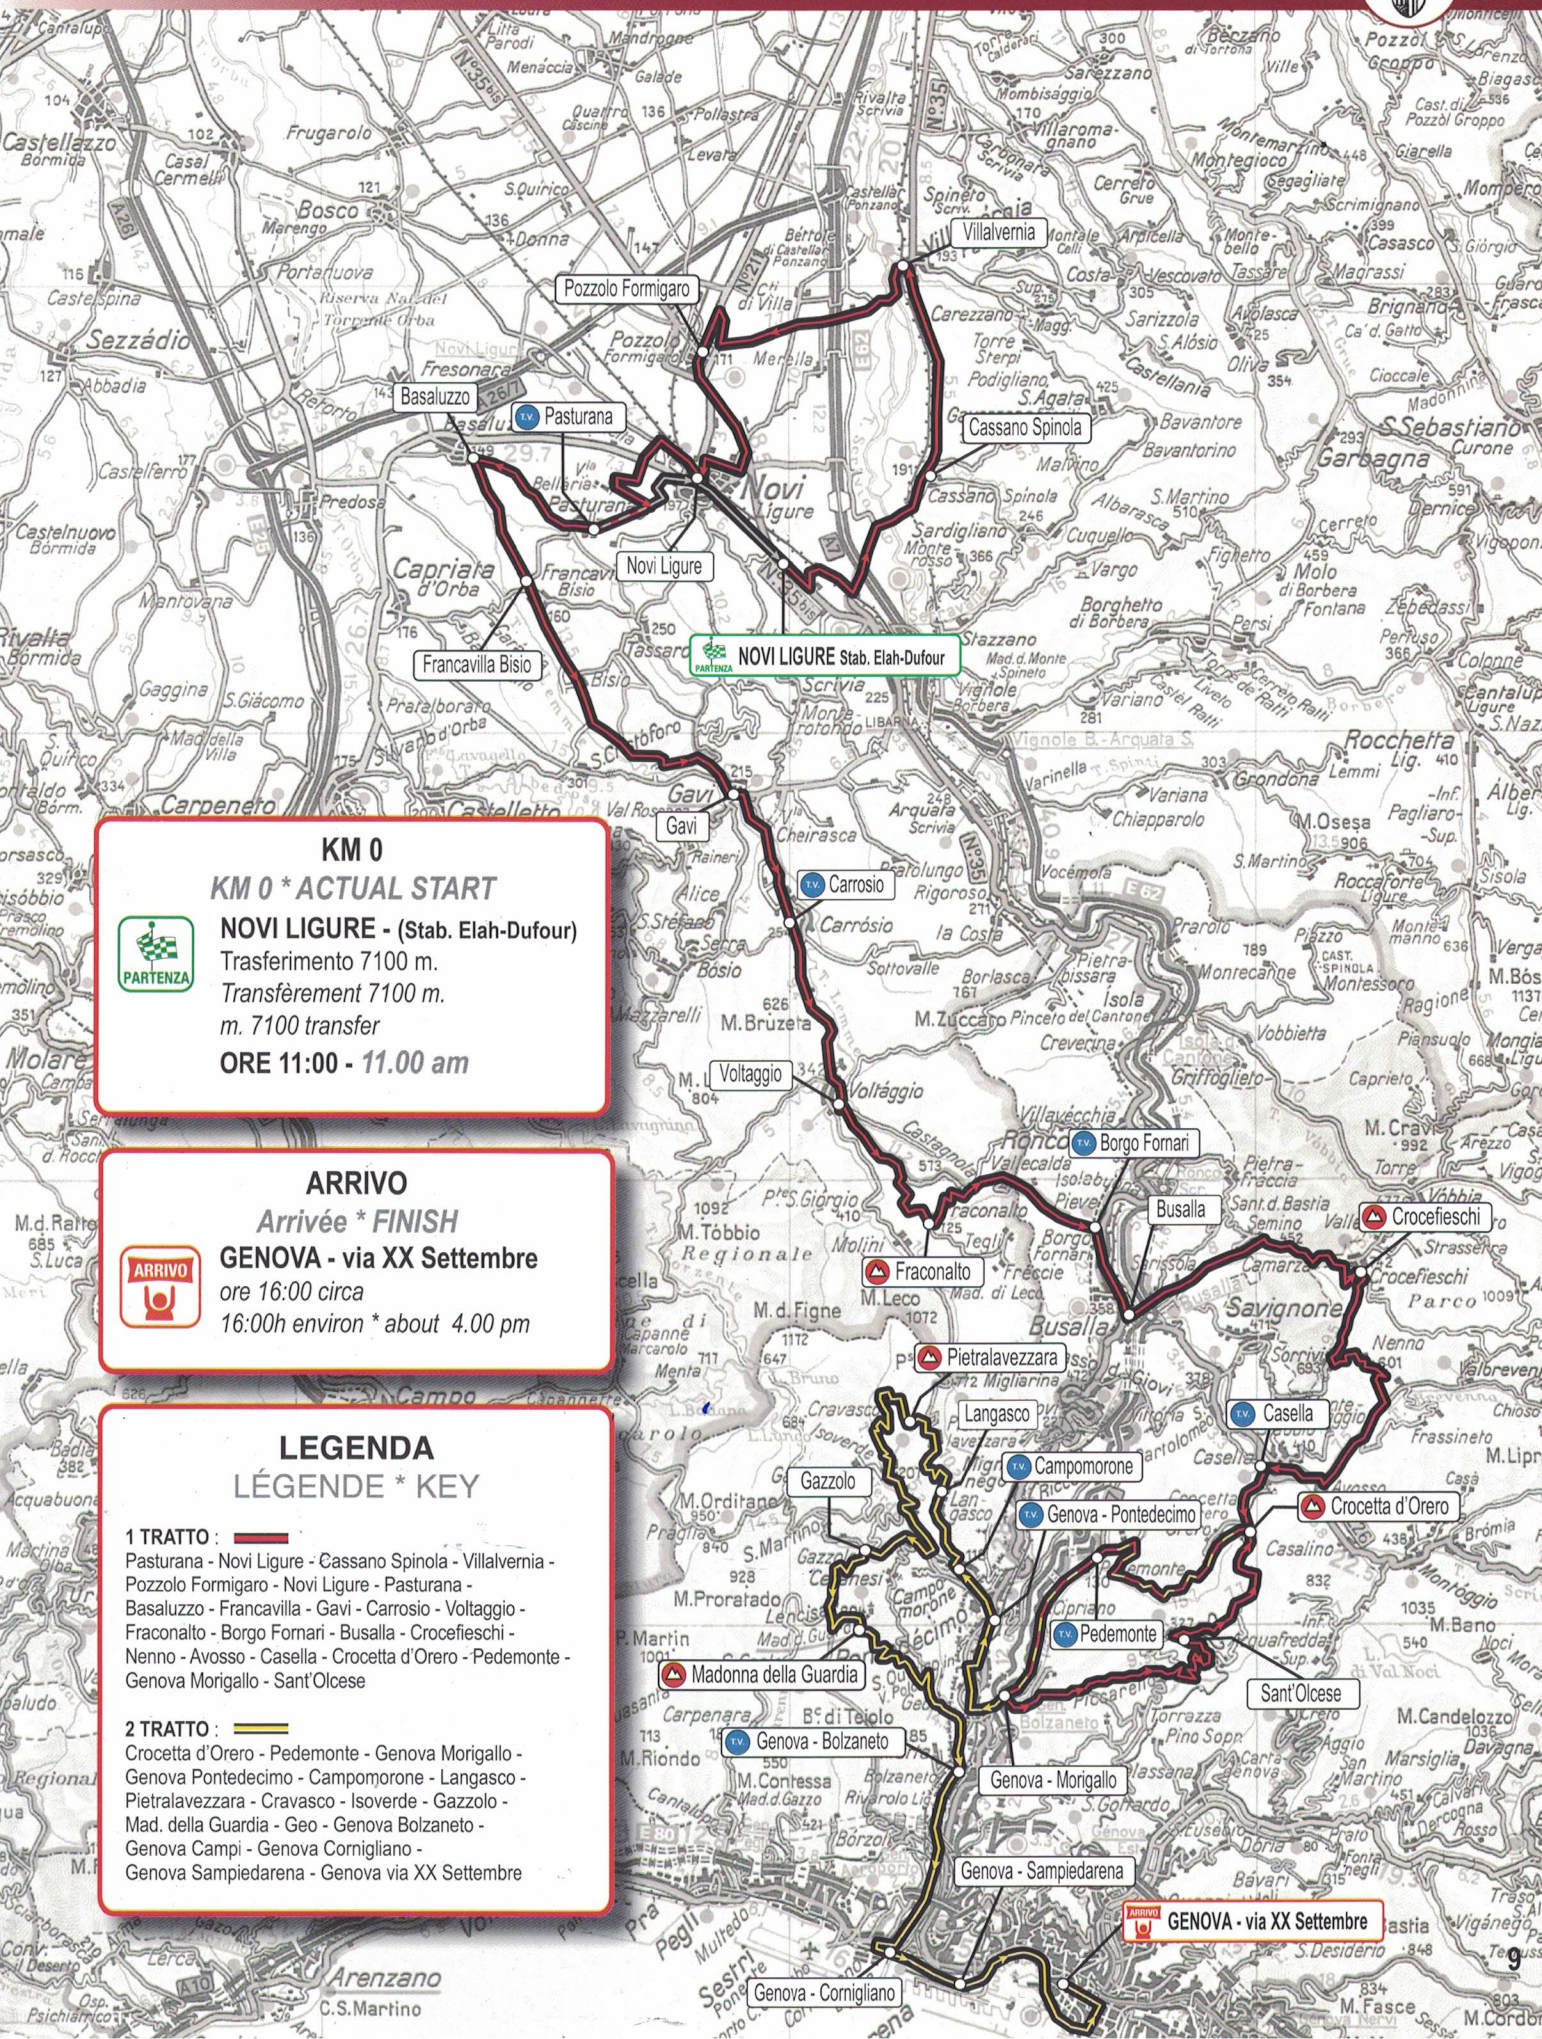

KM 0
KM 0 * ACTUAL START
NOVI LIGURE - (Stab. Elah-Dufour)
Trasferimento 7100 m.
Transfèremet 7100 m.
m. 7100 transfer
ORE 11:00 - 11.00 am

ARRIVO
Arrivée * **FINISH**
GENOVA - via XX Settembre
ore 16:00 circa
16:00h environ * about 4.00 pm

LEGENDA
LÉGENDE * KEY

1 TRATTO :
Pasturana - Novi Ligure - Cassano Spinola - Villalvernia -
Pozzolo Formigaro - Novi Ligure - Pasturana -
Basaluzzo - Francavilla - Gavi - Carrosio - Voltaggio -
Fraconalto - Borgo Fornari - Busalla - Crocefieschi -
Nenzo - Avosso - Casella - Crocetta d'Oro - Pedemonte -
Genova Morigallo - Sant'Olcese

2 TRATTO :
Crocetta d'Oro - Pedemonte - Genova Morigallo -
Genova Pontedecimo - Campomorone - Langasco -
Pietralavezzara - Cravasco - Isoverde - Gazzolo -
Mad. della Guardia - Geo - Genova Bolzaneto -
Genova Campi - Genova Cornigliano -
Genova Sampiedarena - Genova via XX Settembre

GENOVA - via XX Settembre