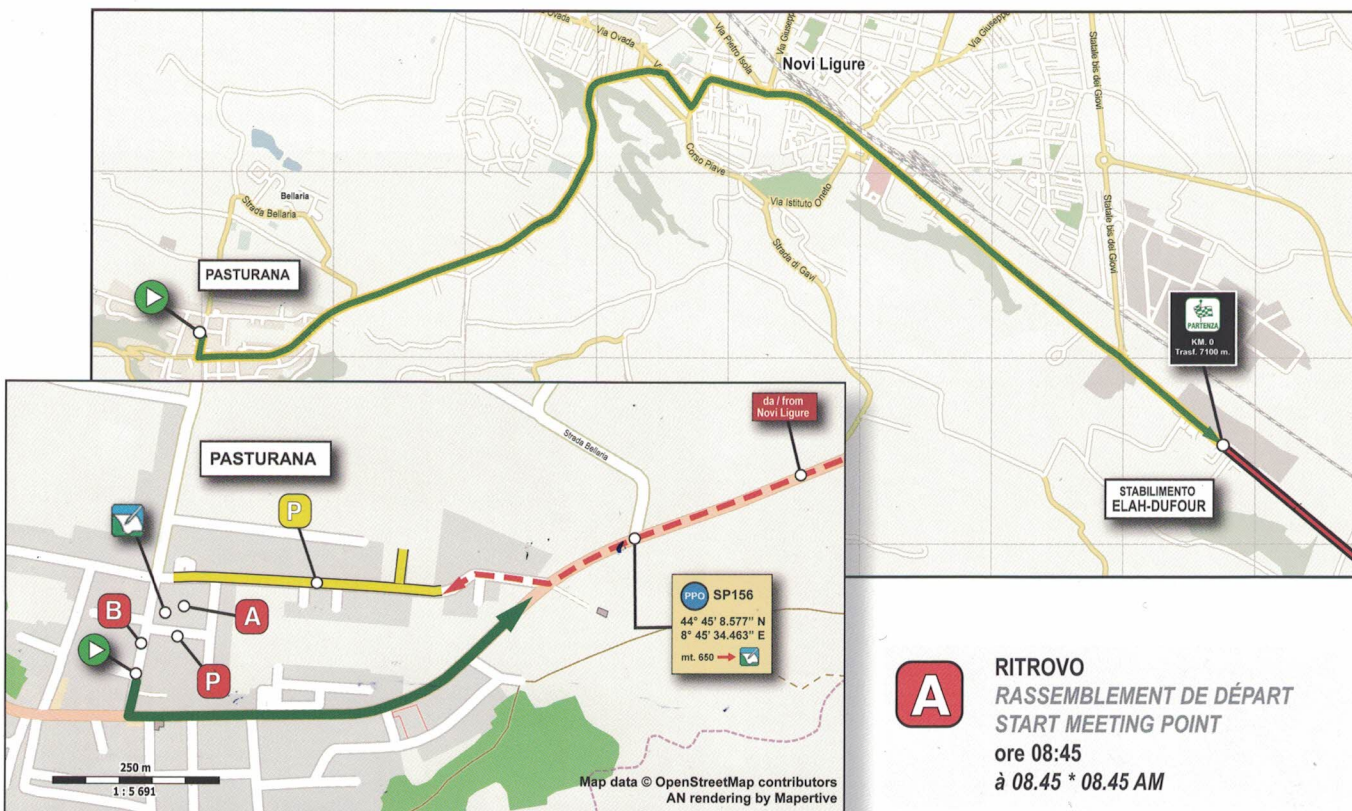

2 Giugno * 2 Juin * June 2nd - Pasturana (AL)

RITROVO
RASSEMBLEMENT DE DÉPART
START MEETING POINT
ore 08:45
à 08.45 * 08.45 AM

INIZIO TRASFERIMENTO
DÉPART FICTIF / START TRANSFER
ore 10:45 * *à 10.45 * 10.45 AM*

INCOLONNAMENTO
RANGEMENT EN COLONNE
LINING UP

FIRMA FOGLIO DI PARTENZA
SIGNATURE FEUILLE DE DÉPART / SIGNATURE CHECK
dalle ore 09:00 alle ore 10:30 * *de 09.00 à 10.30 * 09.00-10.30 AM*

PARCHEGGIO GRUPPI SPORTIVI
PARKING EQUIPES
PARKING TEAMS

PARCHEGGIO
PARKING
PARKING