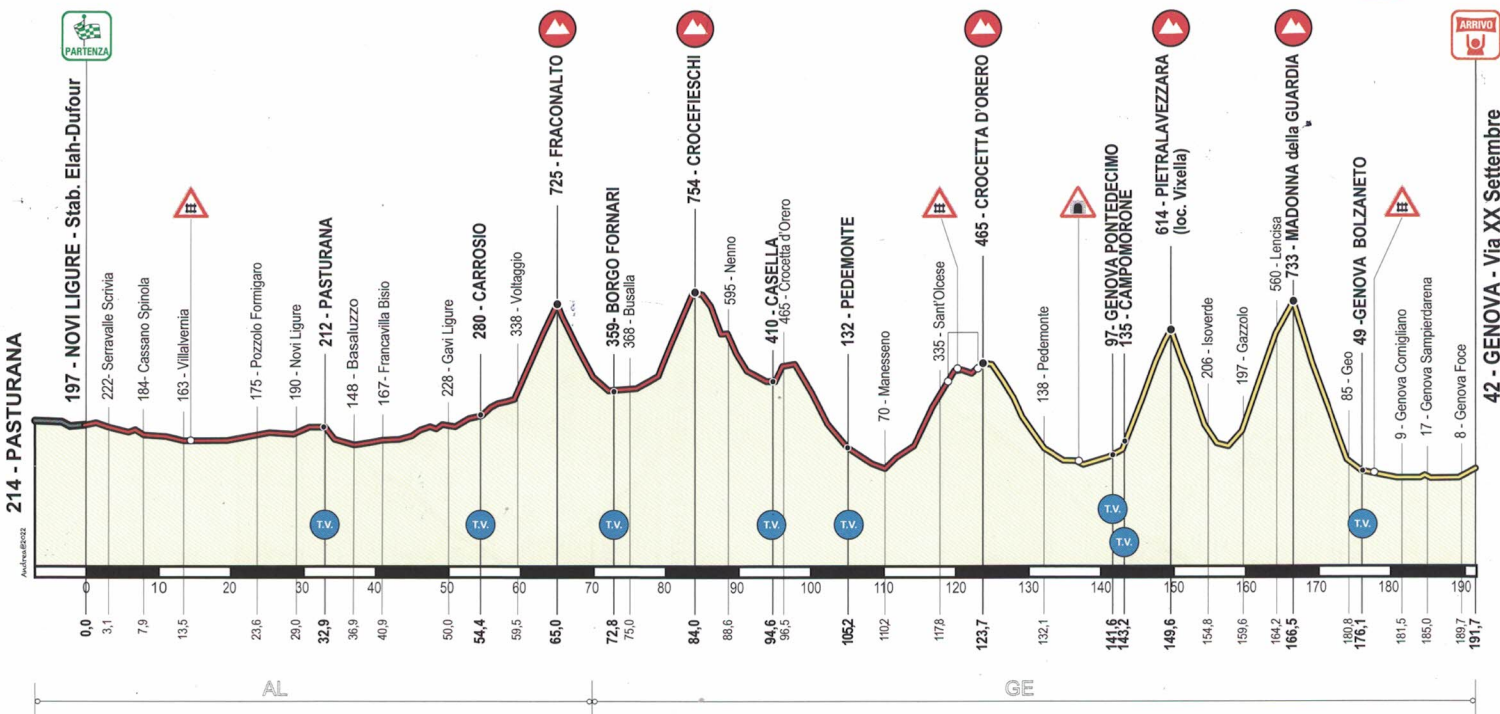

RITROVO
RASSEMBLEMENT DE DÉPART
START MEETING POINT
ore 08:45
*à 08.45 * 08.45 AM*

INIZIO TRASFERIMENTO
DÉPART FICTIF / START TRANSFER
ore 10:45 * *à 10.45 * 10.45 AM*

INCOLONNAMENTO
RANGEMENT EN COLONNE
LINING UP

GPM
GPM * MOUNTAIN SPRINT

- Km. 65,0 - Fraconalto
- Km. 84,0 - Crocefieschi
- Km. 123,7 - Crocetta d'Oro
- Km. 149,5 - Pietralavezzara
- Km. 166,5 - Madonna della Guardia

T.V.
TRAGUARDI VOLANTI
SPRINTS * SPRINTS