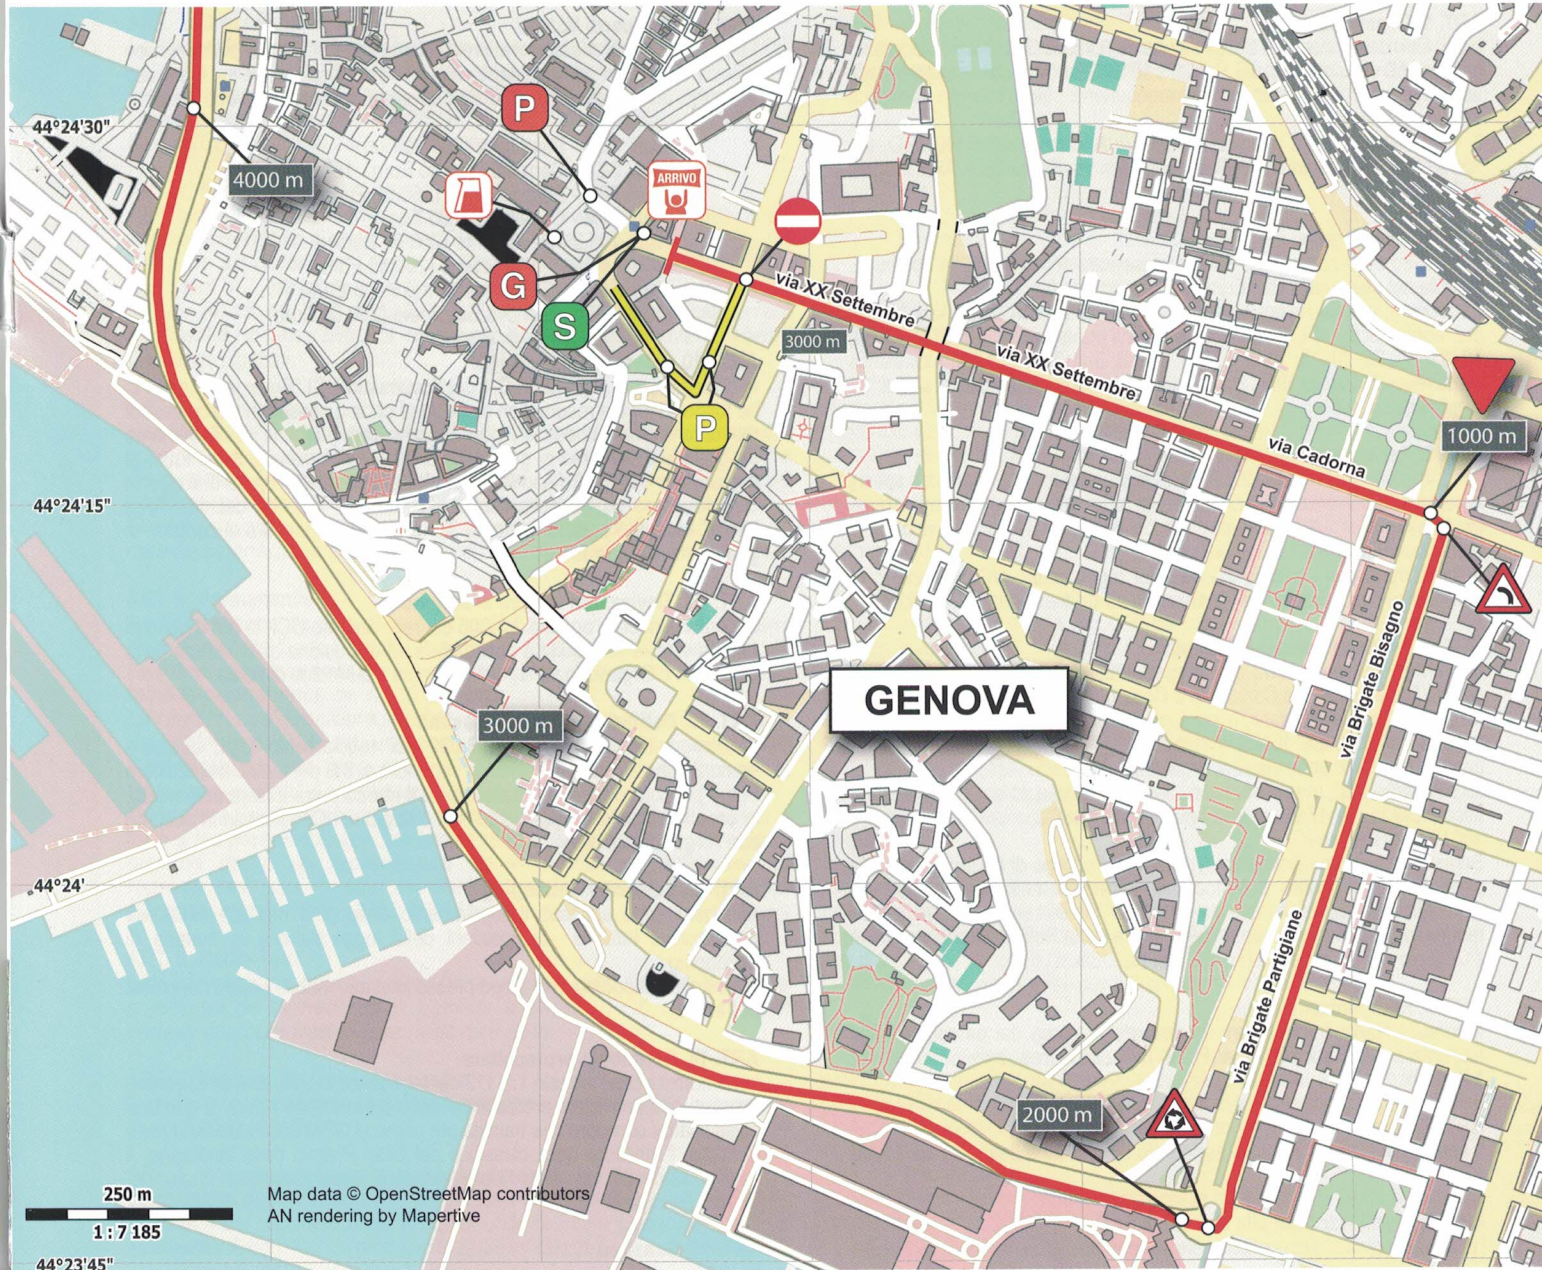

GENOVA
via XX Settembre
ore 16:00 circa
16.00 h environ
4.00 PM about

Bi.Bi. Service
via XX Settembre 41 - 3° piano
GENOVA

STUDIO MOBILE
Piazza De Ferrari
GENOVA

GENOVA
via Ceccardi - via Dante

Bi.Bi. Service
via XX Settembre 41 - 3° piano
GENOVA