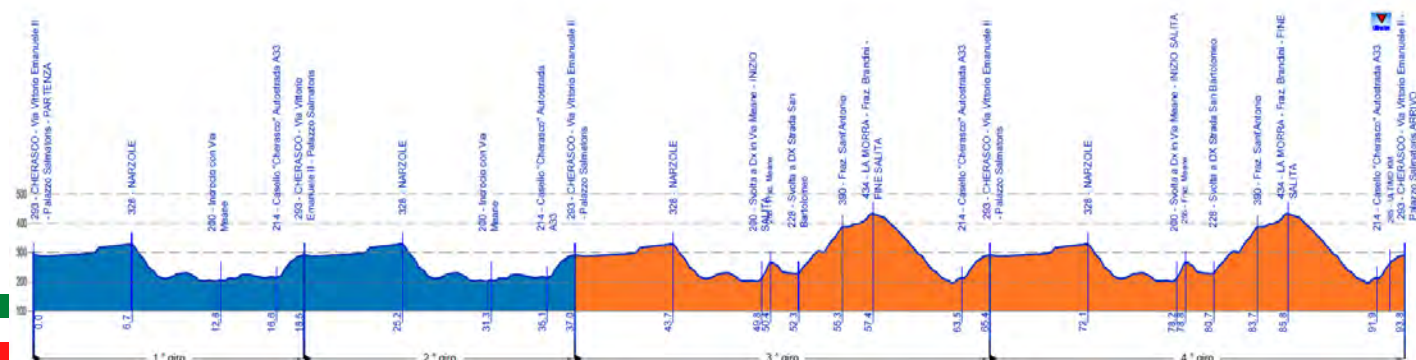

ALTIMETRIA GENERALE