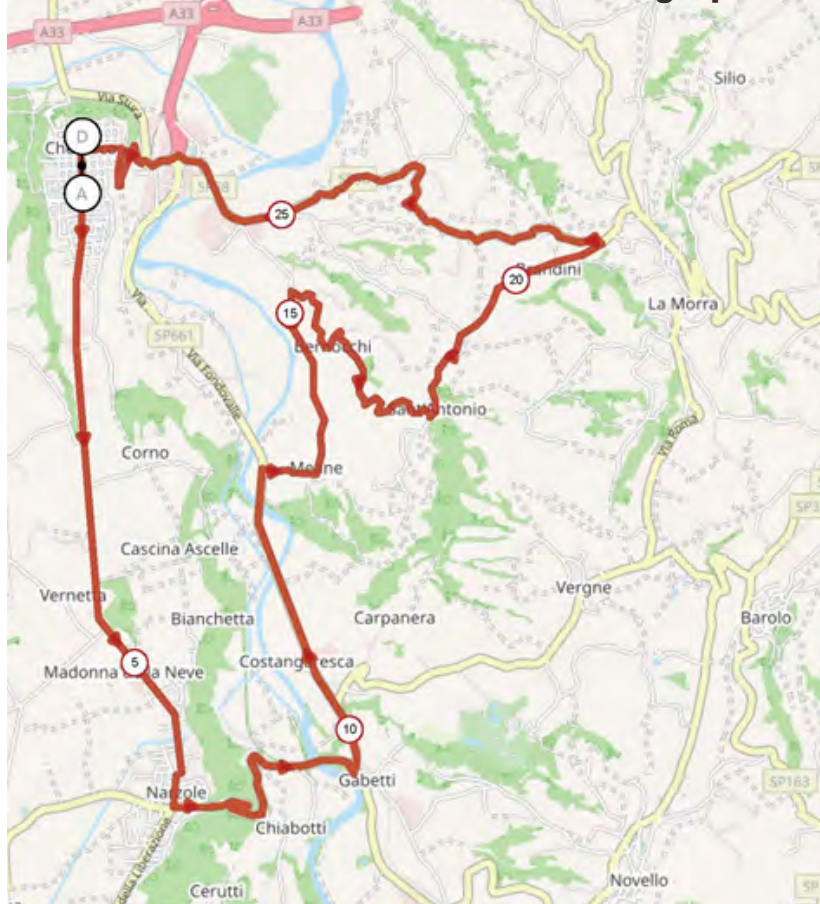

PLANIMETRIA CIRCUITO 3°-4° GIRO