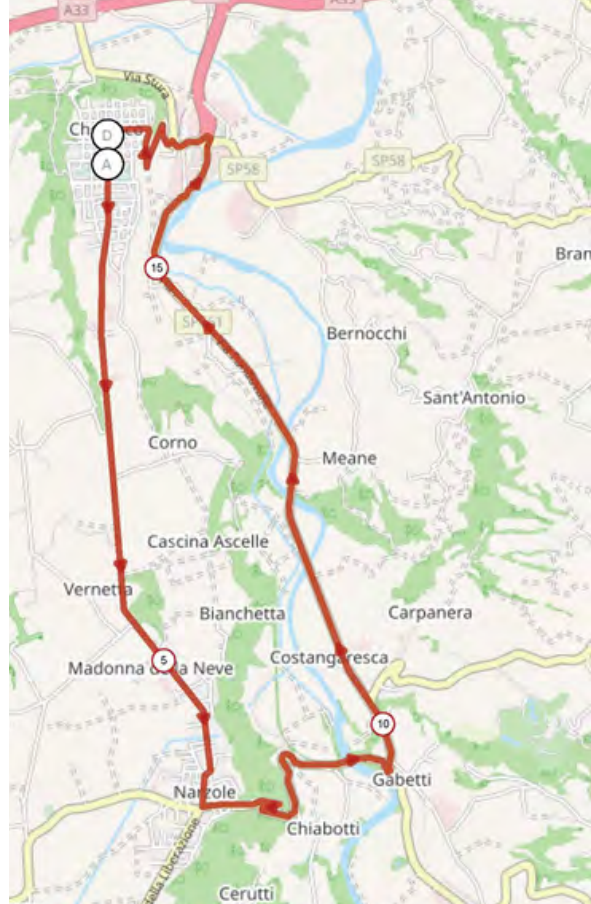

# PROGRAMMA GARA FEMMINILE

**2 LUGLIO 2022**

**09:00 - Punzonatura e Ritrovo**

Presso sala Alpini - Cherasco

**11:00 - Riunione tecnica**

Presso sala consiglio - Municipio di Cherasco

**13:00 - Partenza**

Presso Viale L. Einaudi

**15:20 - Arrivo**

Presso Viale L. Einaudi

**16:00 - Premiazione**

Presso sala consiglio - Municipio di Cherasco

**LUNGHEZZA TOT: 93.8 KM**

**DISLIVELLO TOT: 1215 M**

## PLANIMETRIA CIRCUITO 1°-2° GIRO

## CAMPIONATO ITALIANO JUNIORES FEMMINILE : DETTAGLIO DEL VILLAGGIO DI PARTENZA ARRIVO