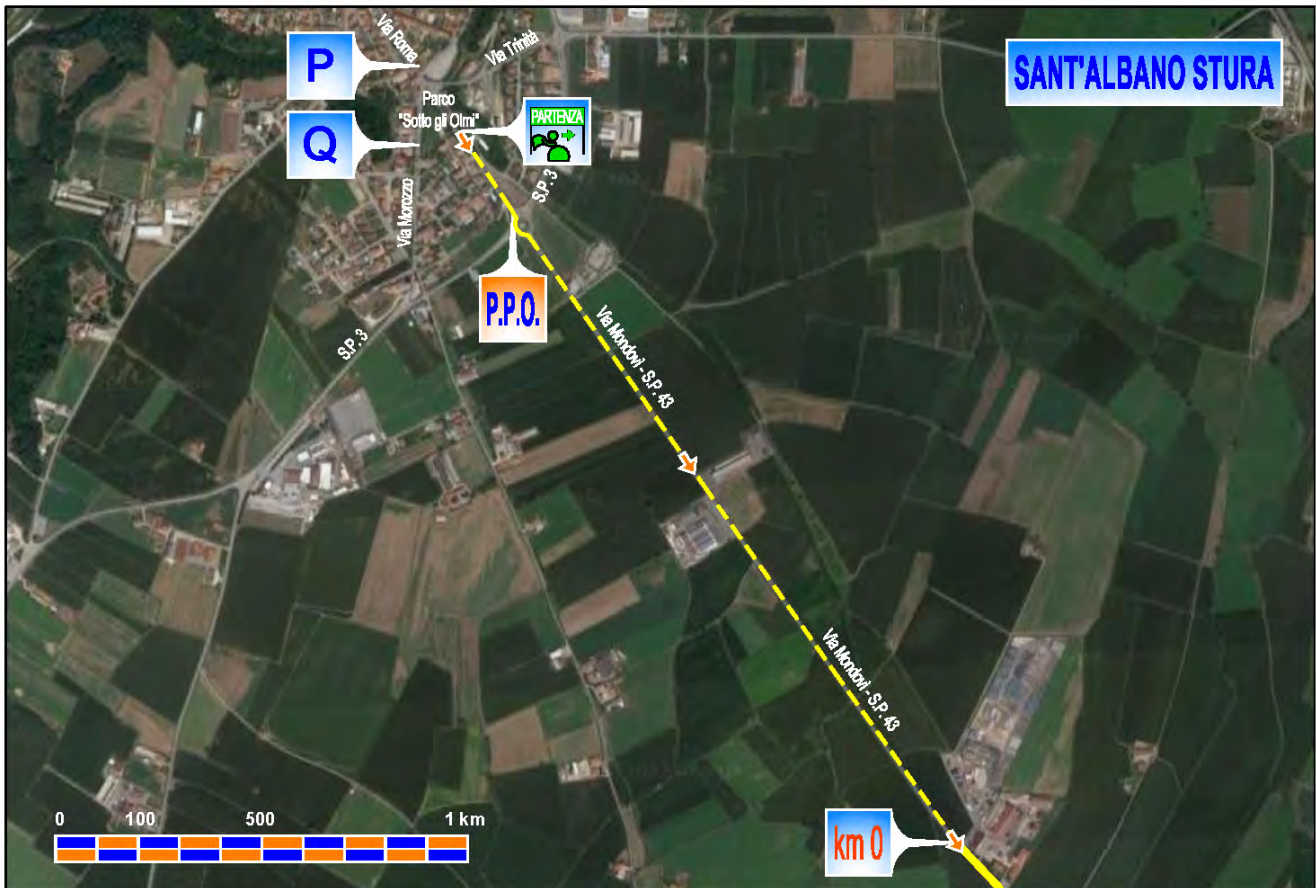

CAMPIONATO ITALIANO JUNIORES MASCHILE : PLANIMETRIA DELL'AREA DI PARTENZA

CAMPIONATO ITALIANO JUNIORES MASCHILE : DETTAGLIO DEL VILLAGGIO DI PARTENZA

LEGENDA

- Quartier tappa
- Palco presentatione
- Partenza
- Parcheggio team
- Parcheggio pubblico
- P.P.O. $44^{\circ}30'17.8''N$
 $7^{\circ}43'33.9''E$
- Partenza km zero

CHERASCO

CAMPIONATO ITALIANO JUNIORES : PLANIMETRIA ULTIMI 3 KM