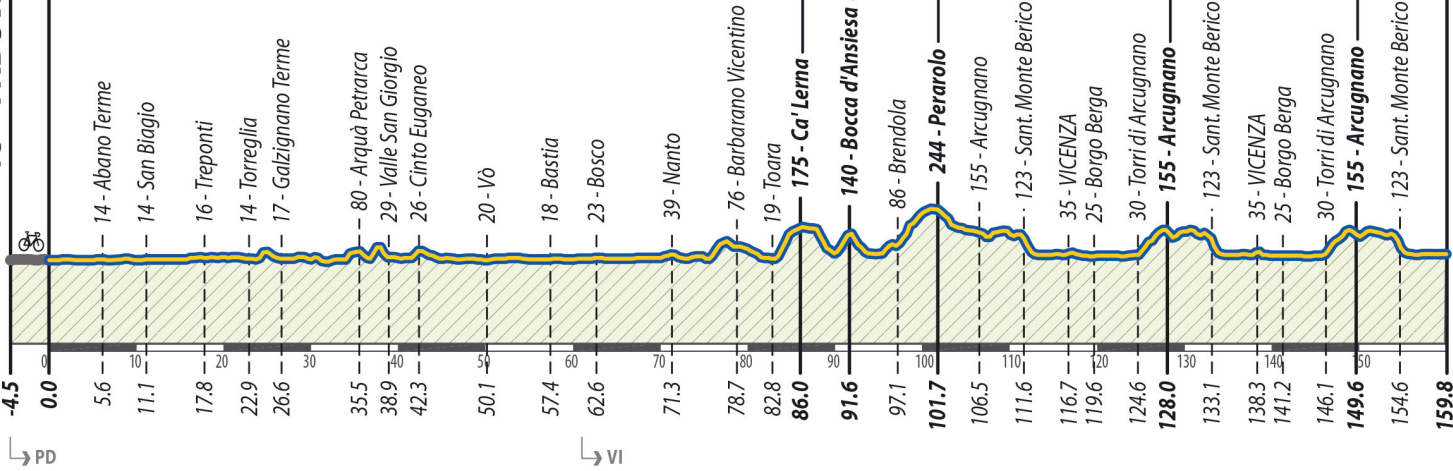

15 - PADOVA (Prato della Valle)

12 - PADOVA
km 0

PD

VI

Arrivo/Finish

35 - VICENZA