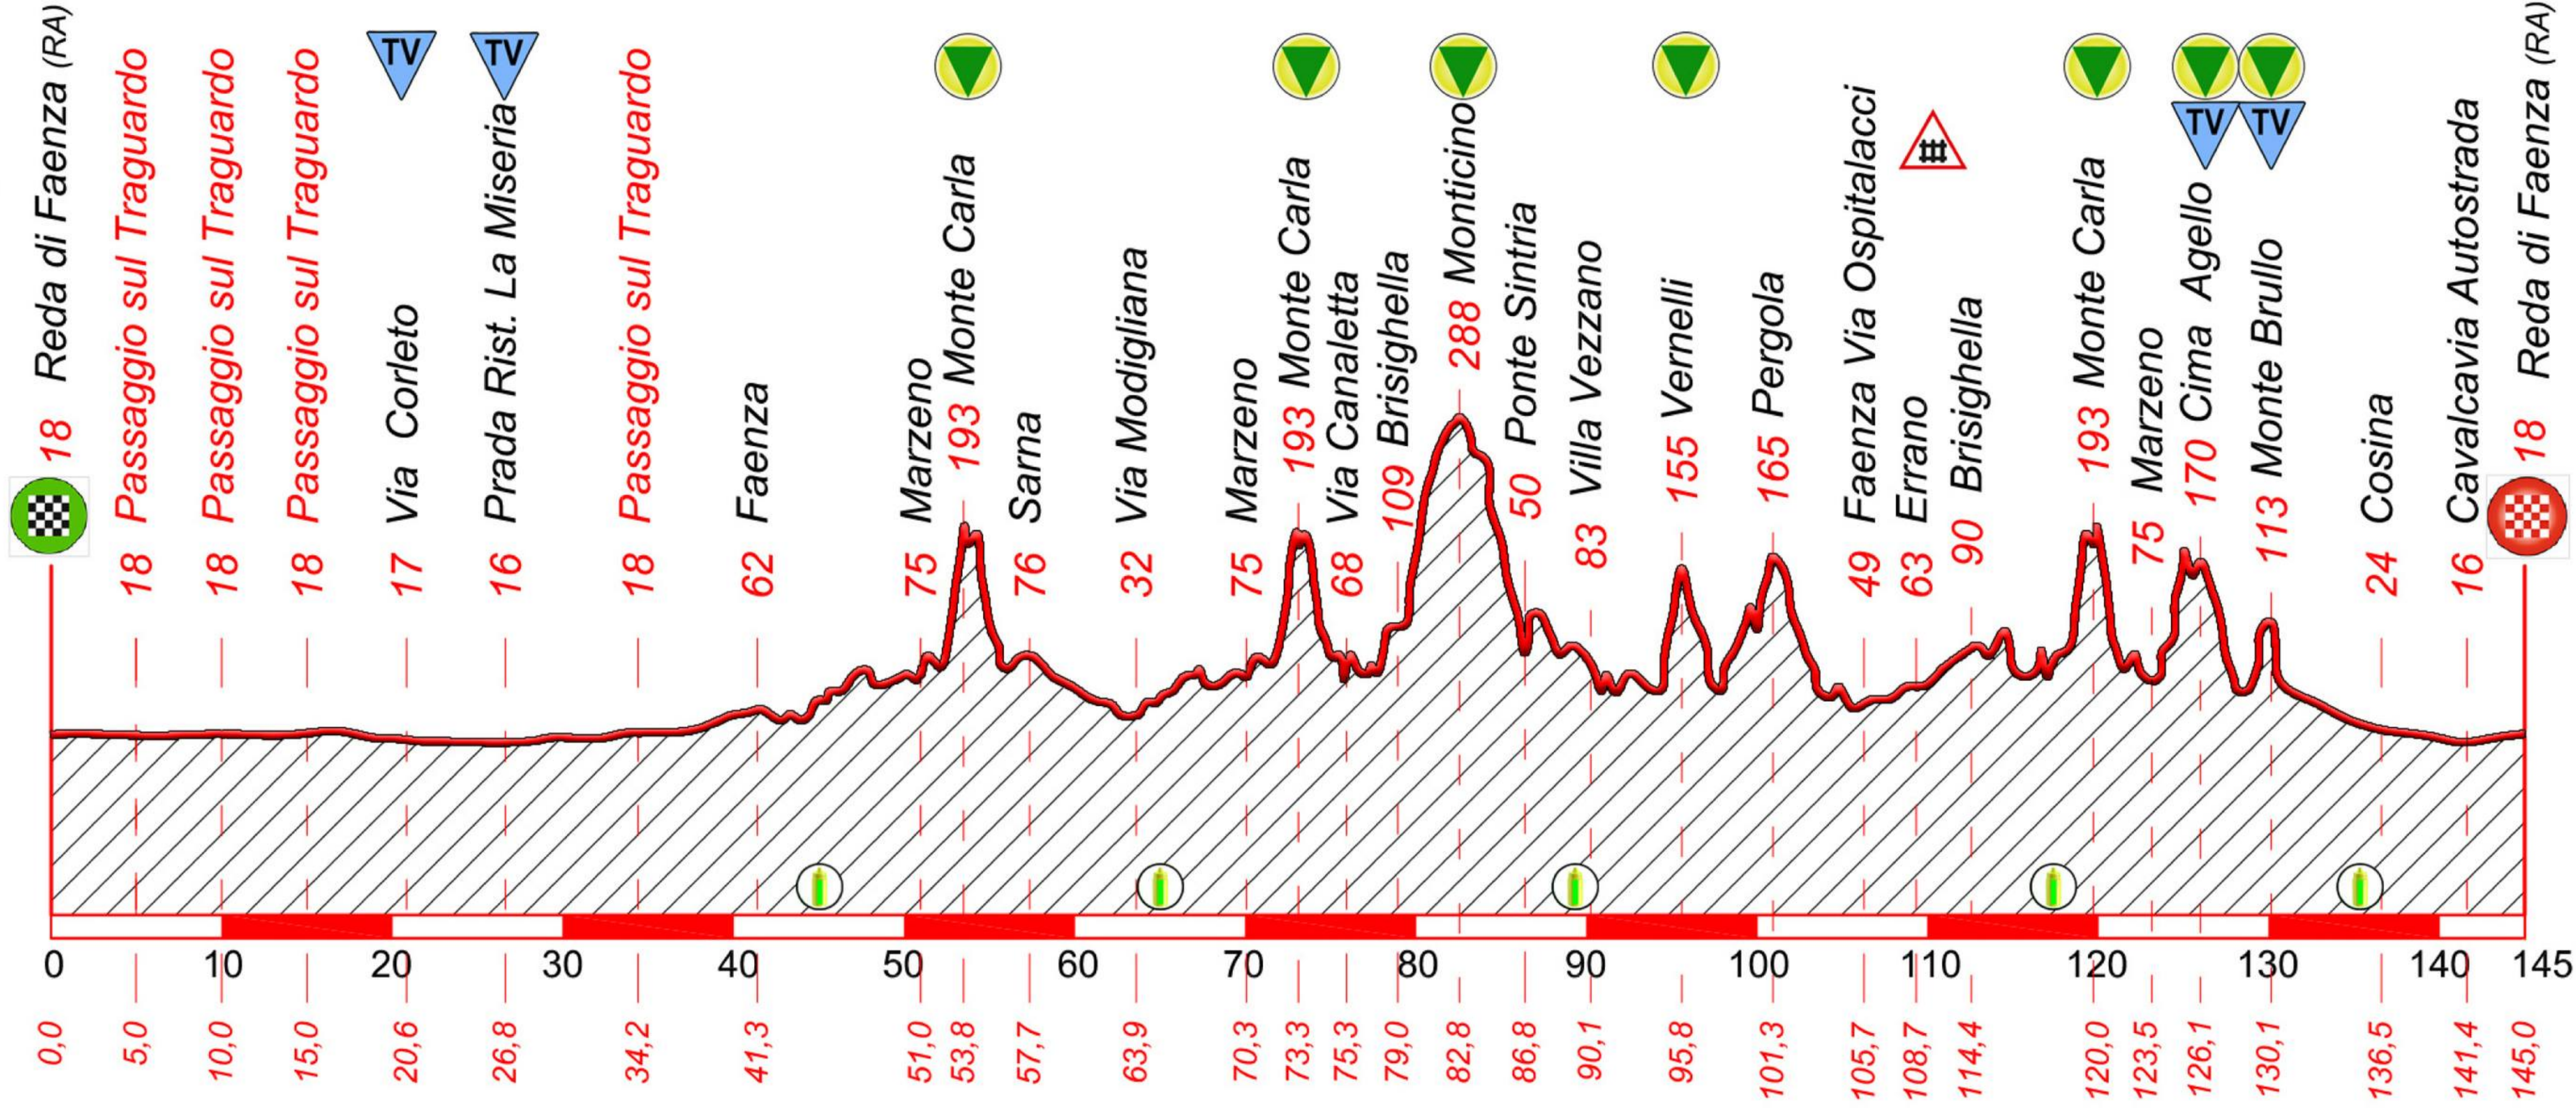

XLVIIª COPPA CADUTI DI REDA

Dislivello m 1519

REDA di FAENZA (RA)

REDA di FAENZA (RA)