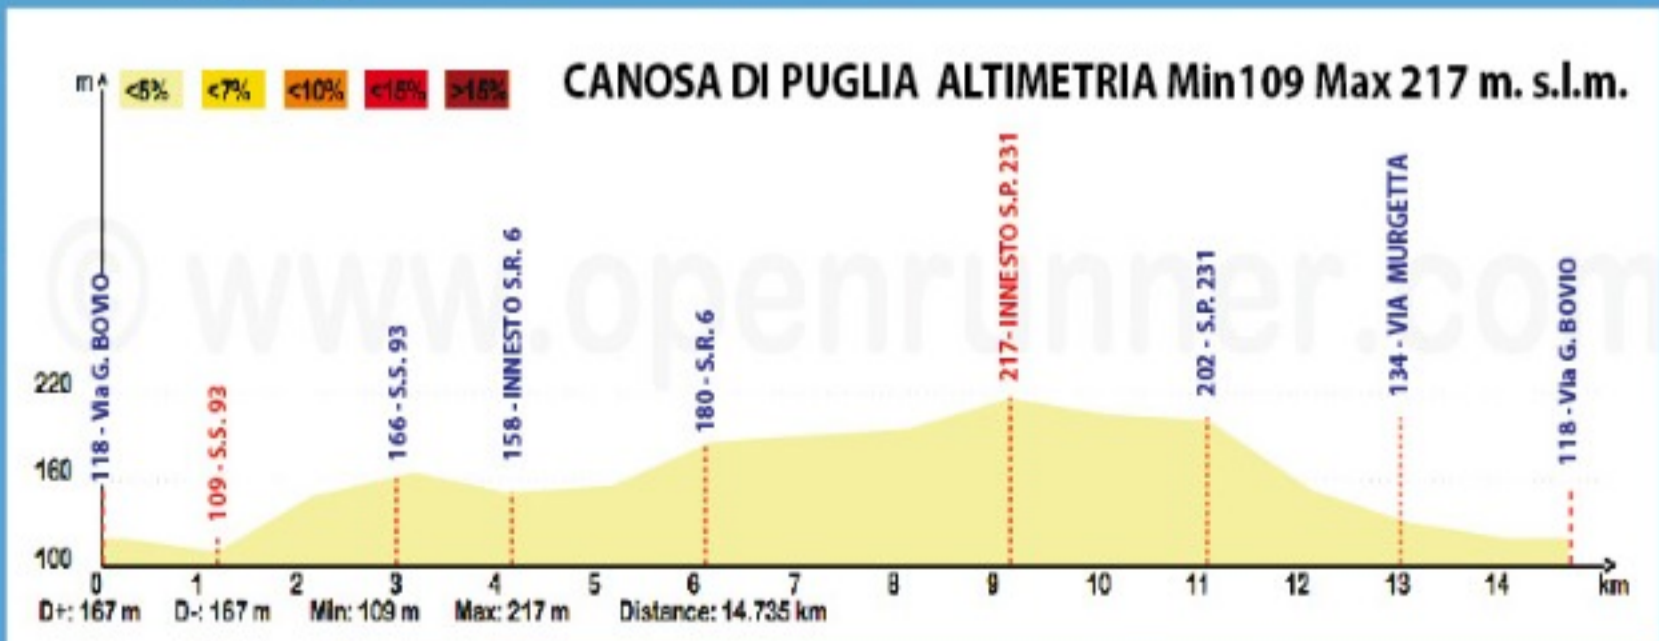

LEGENDA

- PARTENZA/ARRIVO
- CIRCUITO
- SENSO DI MARCIA
- 14 Km
- 1 Km
- KM CIRCUITO ALL'ARRIVO
- Palco
- PALCO
- ULTIMO KM

Percorso: Via Bovio, Via Barletta, S.S. 93, S.R.6, S.P. 231, Via della Murgetta, Via Imbriani, Piazza V. Veneto, Via Bovio.
Circuito di Km. 14+900 da ripetersi 9 volte per un totale di Km. 134+100 di gara