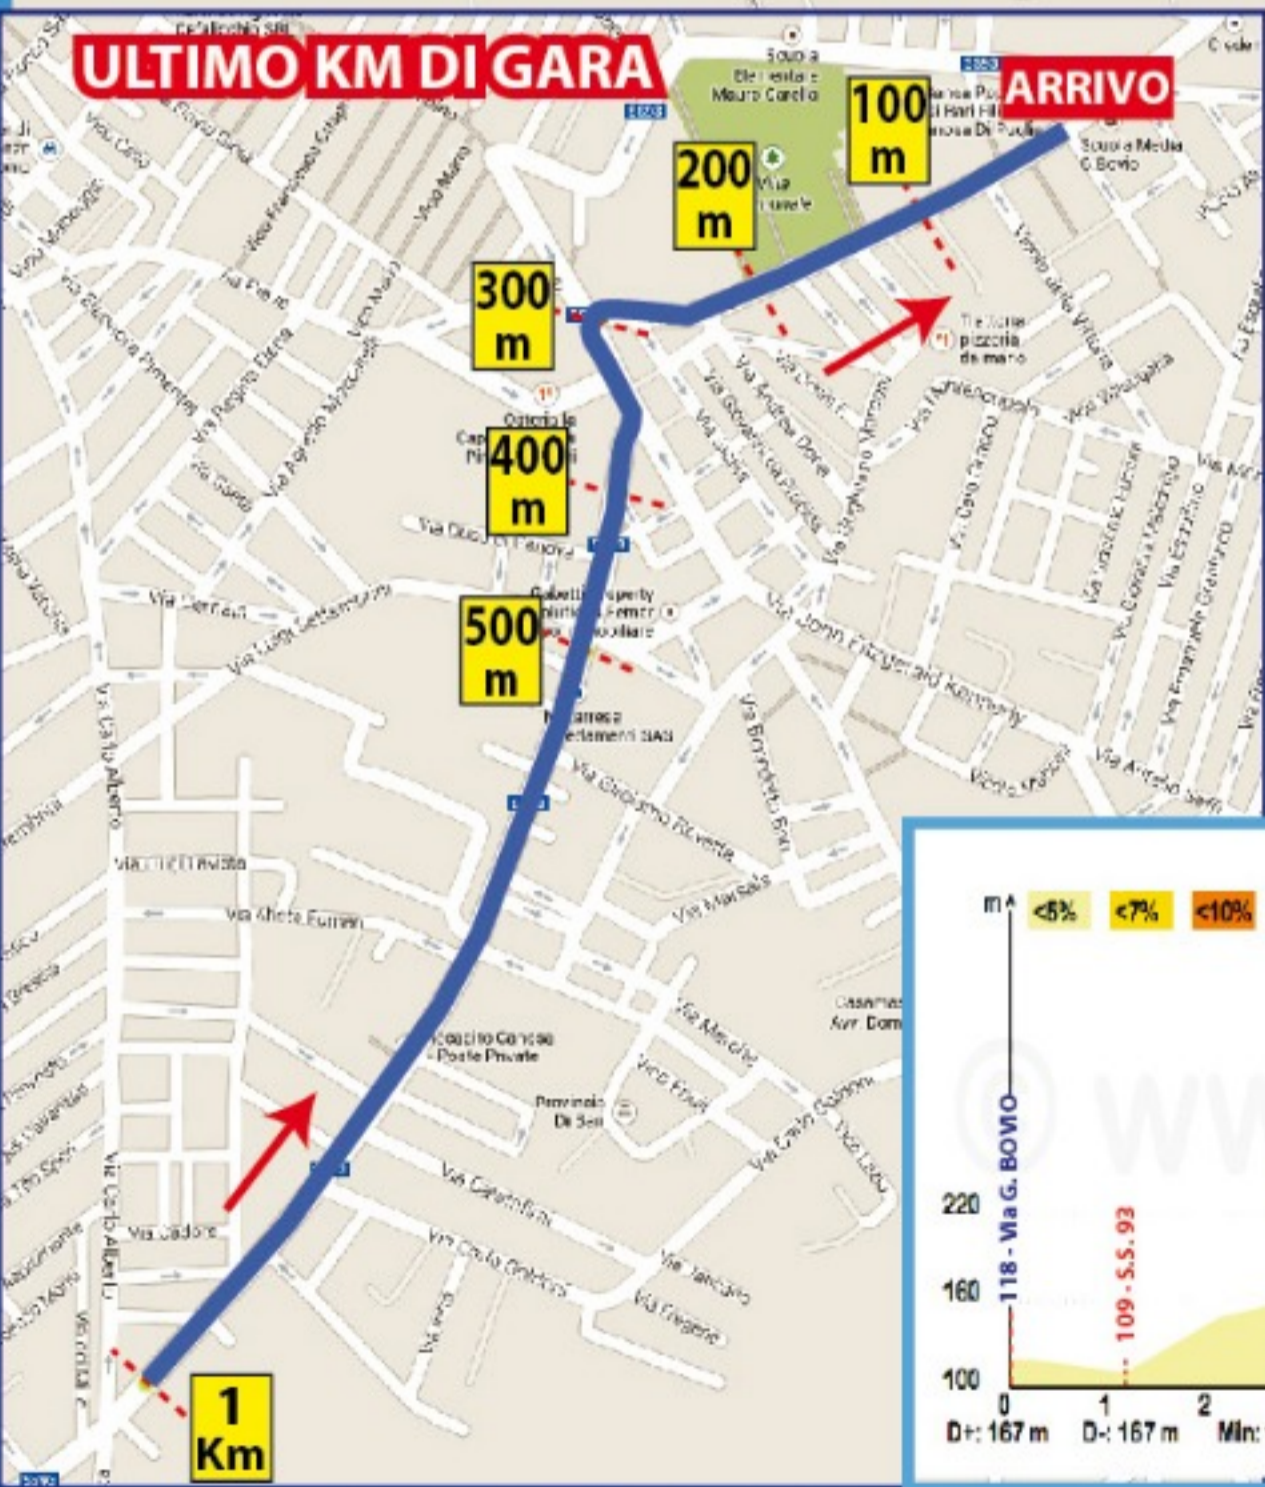

LEGENDA

- PARTENZA/ARRIVO
- CIRCUITO
- SENSO DI MARCIA
- 14 Km
- 1 Km
- KM CIRCUITO ALL'ARRIVO
- Palco
- PALCO
- ULTIMO KM

Percorso: Via Bovio, Via Barletta, S.S. 93, S.R.6, S.P. 231, Via della Murgetta, Via Imbriani, Piazza V. Veneto, Via Bovio.
Circuito di Km. 14+900 da ripetersi 9 volte per un totale di Km. 134+100 di gara