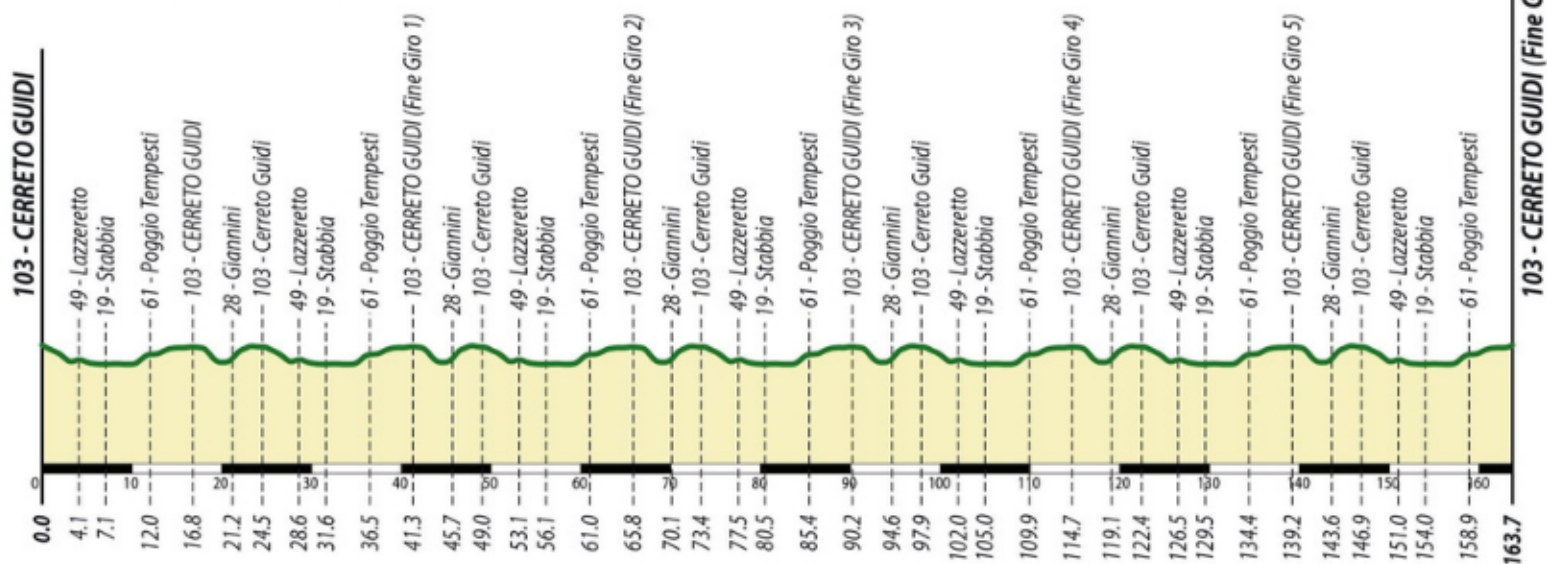

LA MEDICEA 2024
Gara in Linea Categoria Under 23
km 163.7 dislivello 1550 m

CONTATTI

+39 393 4811 525

asd.cyclingenjoy@gmail.com

www.granfondodelgenio.com