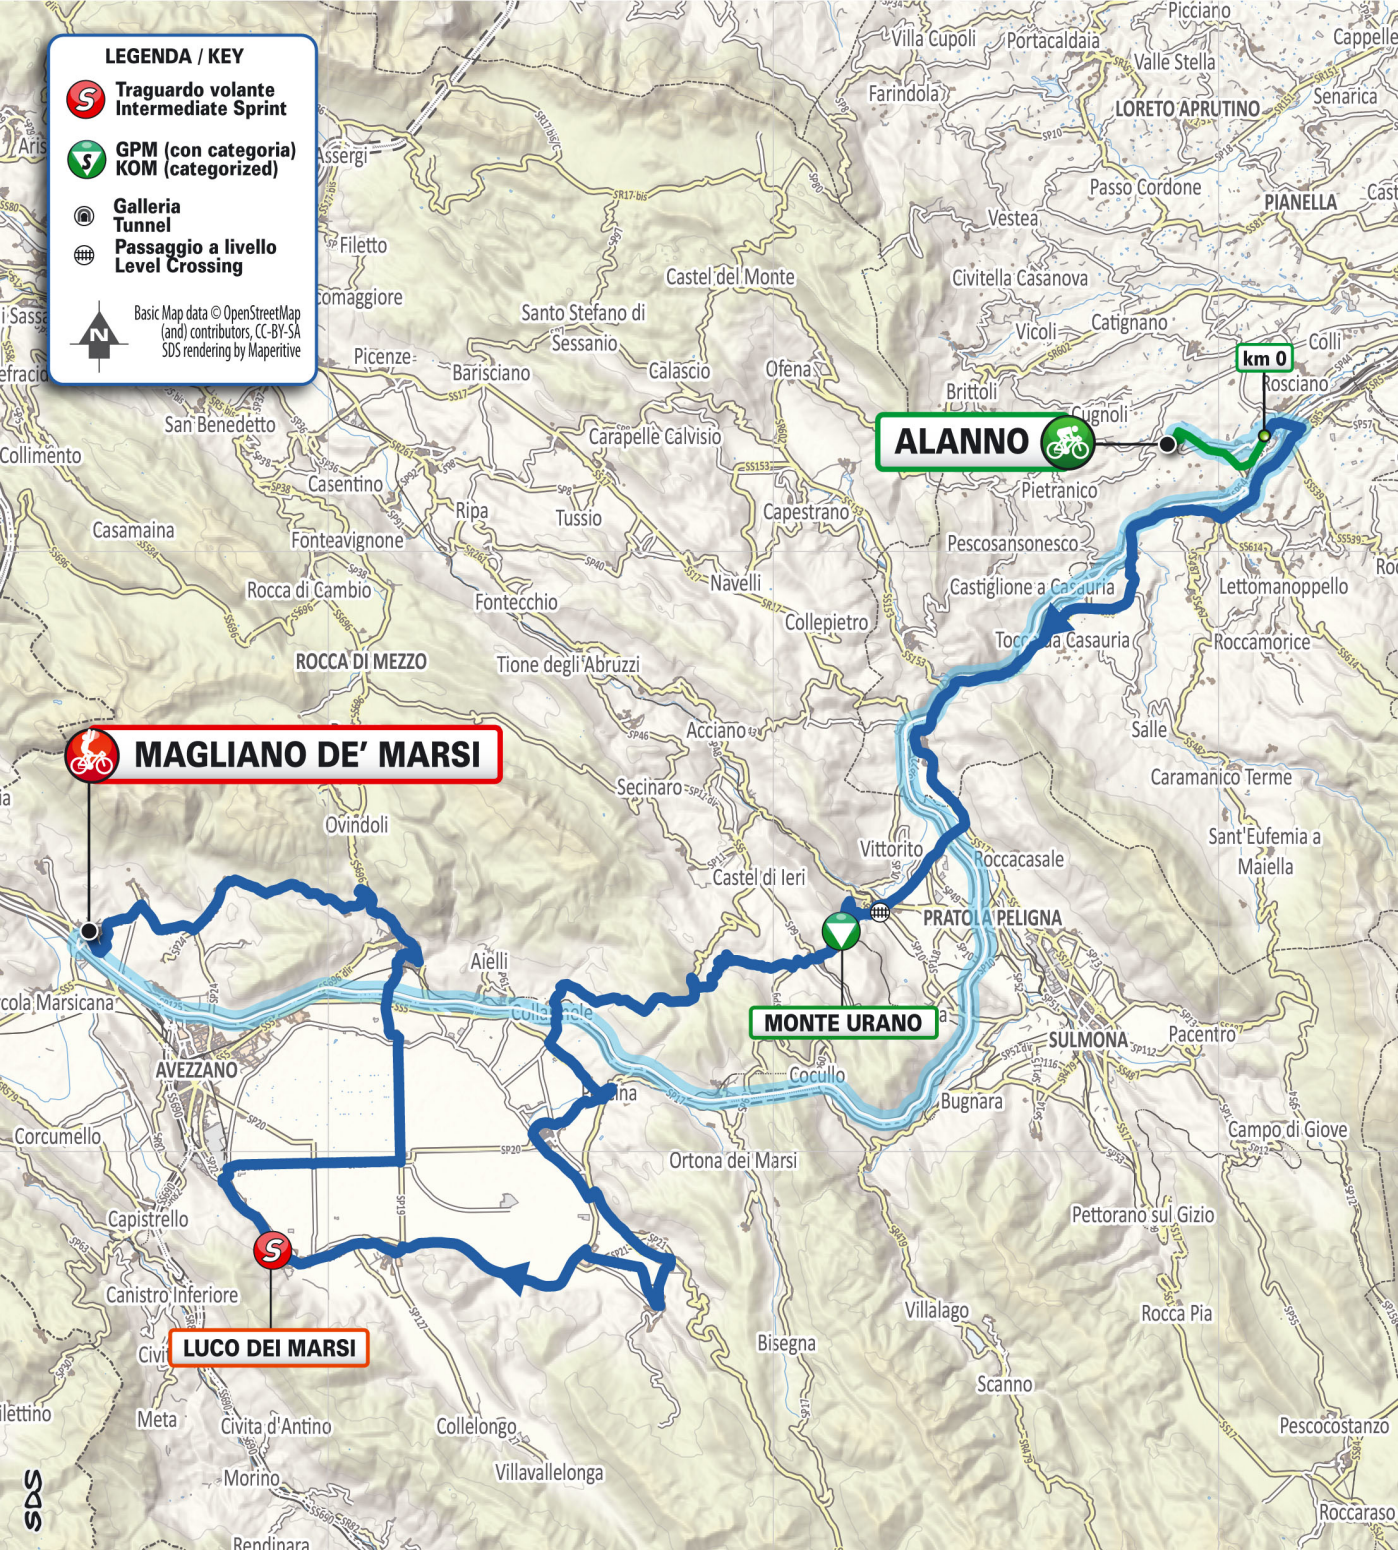

LEGENDA / KEY

**Traguado volante
Intermediate Sprint**

**GPM (con categoria)
KOM (categorized)**

**Galleria
Tunnel**

**Passaggio a livello
Level Crossing**

ALANNO

km 0

MAGLIANO DE' MARSÌ

MONTE URANO

LUCO DEI MARSÌ

SDS