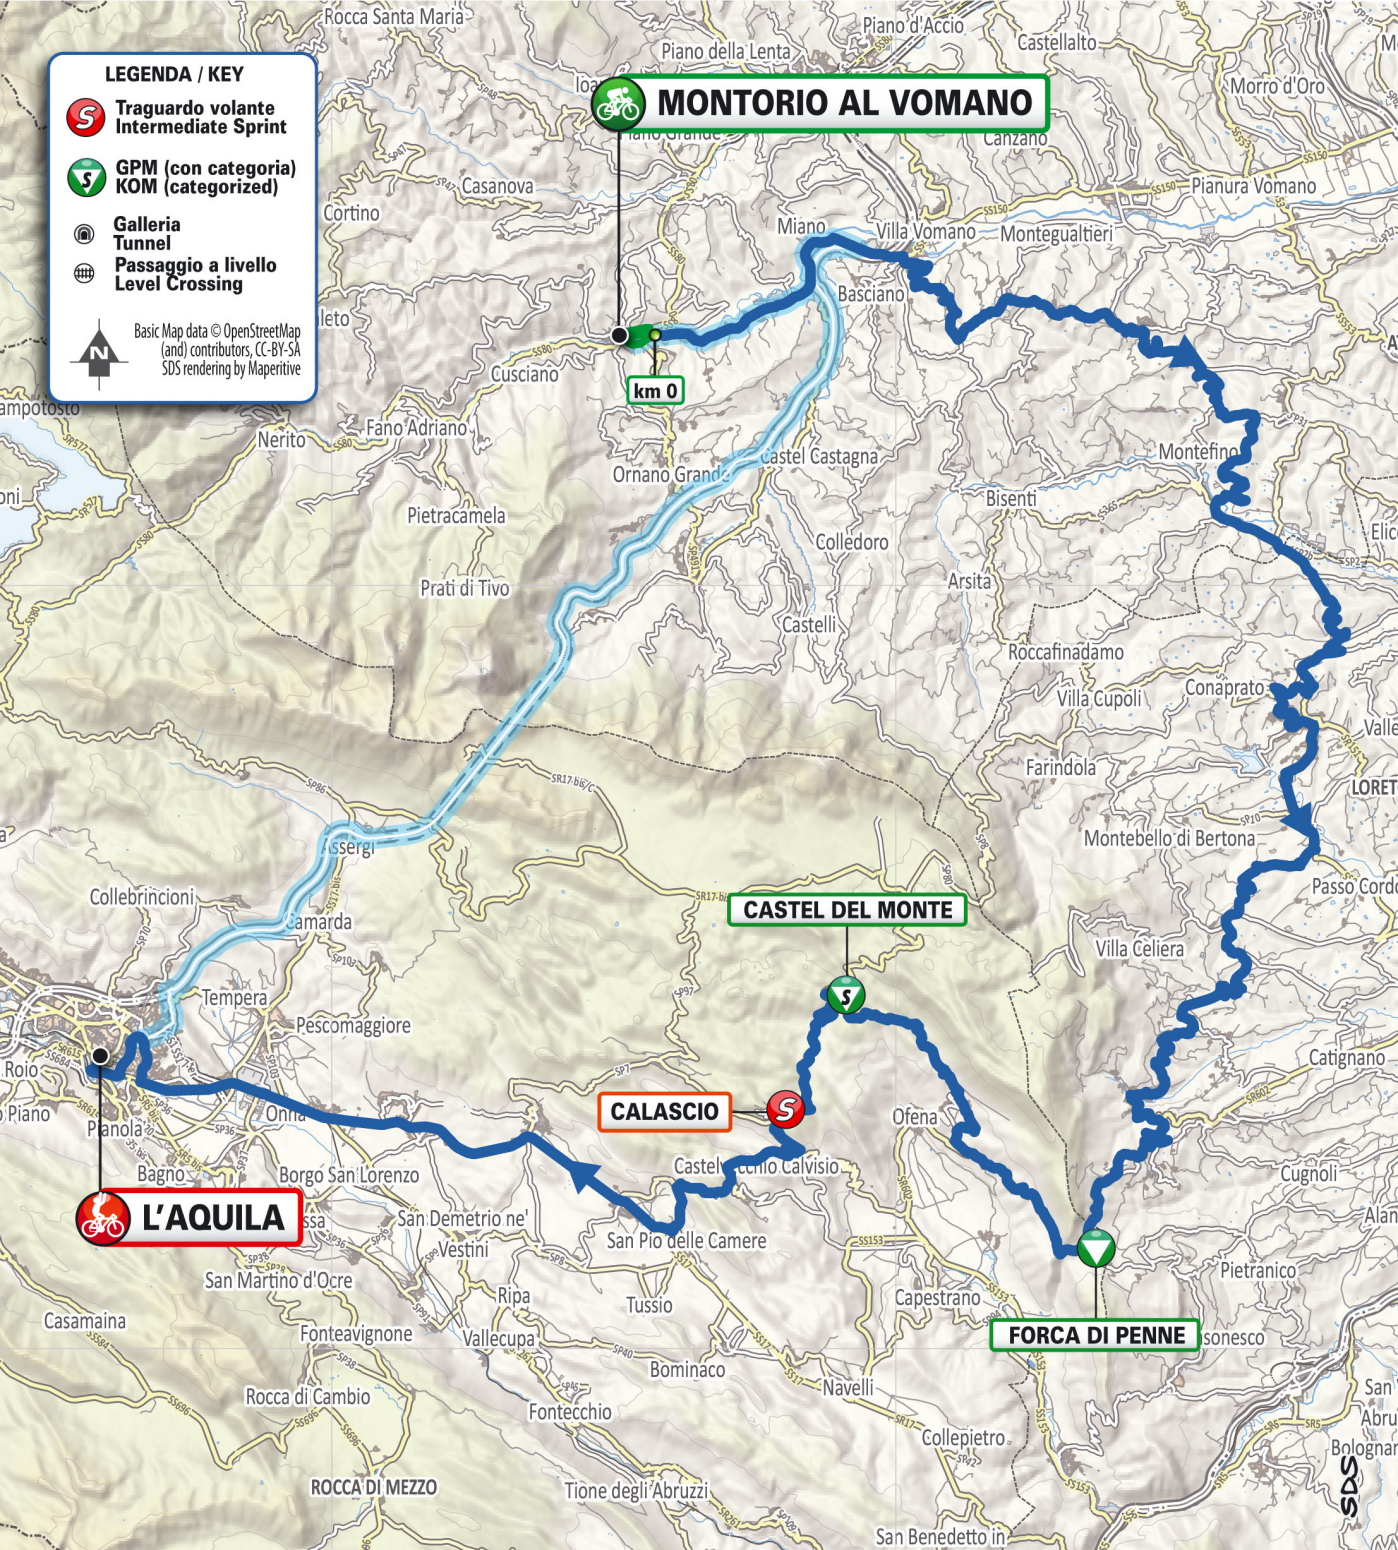

LEGENDA / KEY

 **Traguardo volante Intermediate Sprint**

 **GPM (con categoria) KOM (categorized)**

 **Galleria Tunnel**

 **Passaggio a livello Level Crossing**

 Basic Map data © OpenStreetMap (and) contributors, CC-BY-SA
SDS rendering by Maperitive

MONTORIO AL VOMANO

km 0

CASTEL DEL MONTE

CALASCIO

FORCA DI PENNE

L'AQUILA