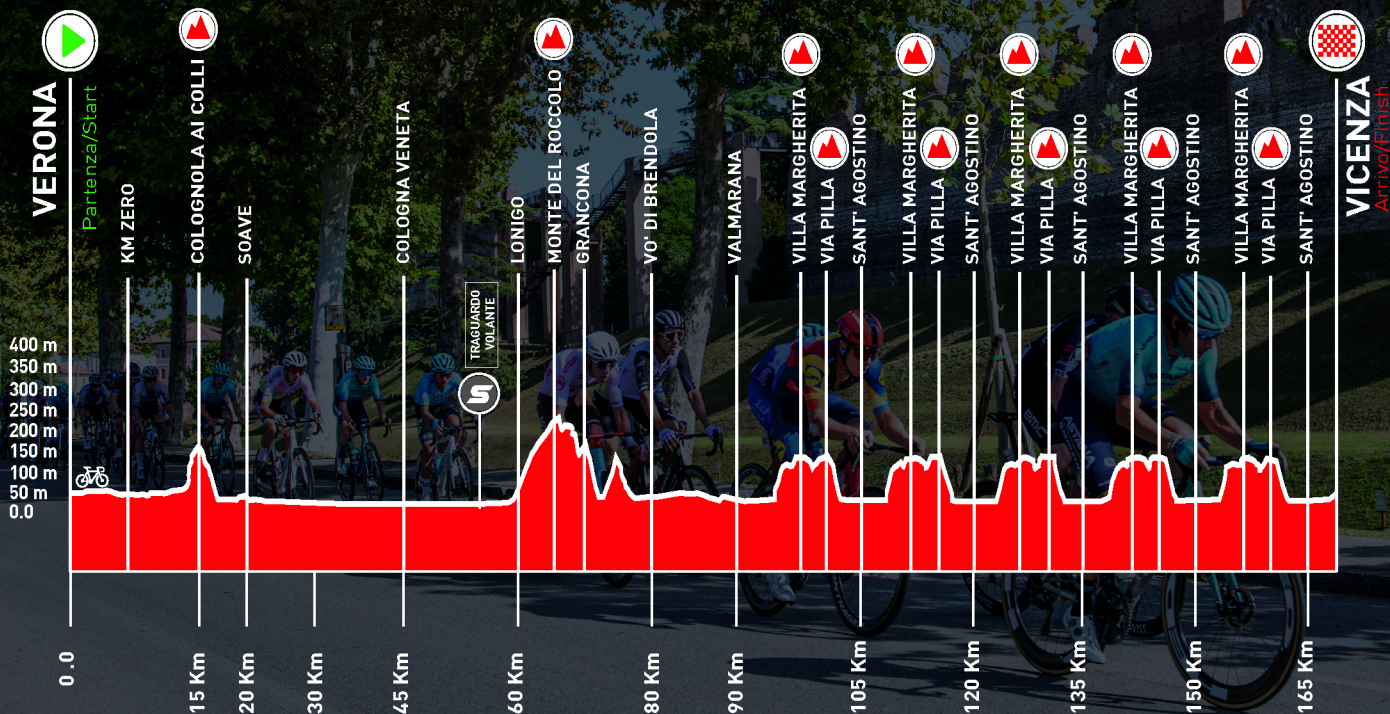

GIRO DEL VENETO

L'ALTIMETRIA

DISLIVELLO 1630 m

L'ALTIMETRIA

#RIDETHEDREAMLAND