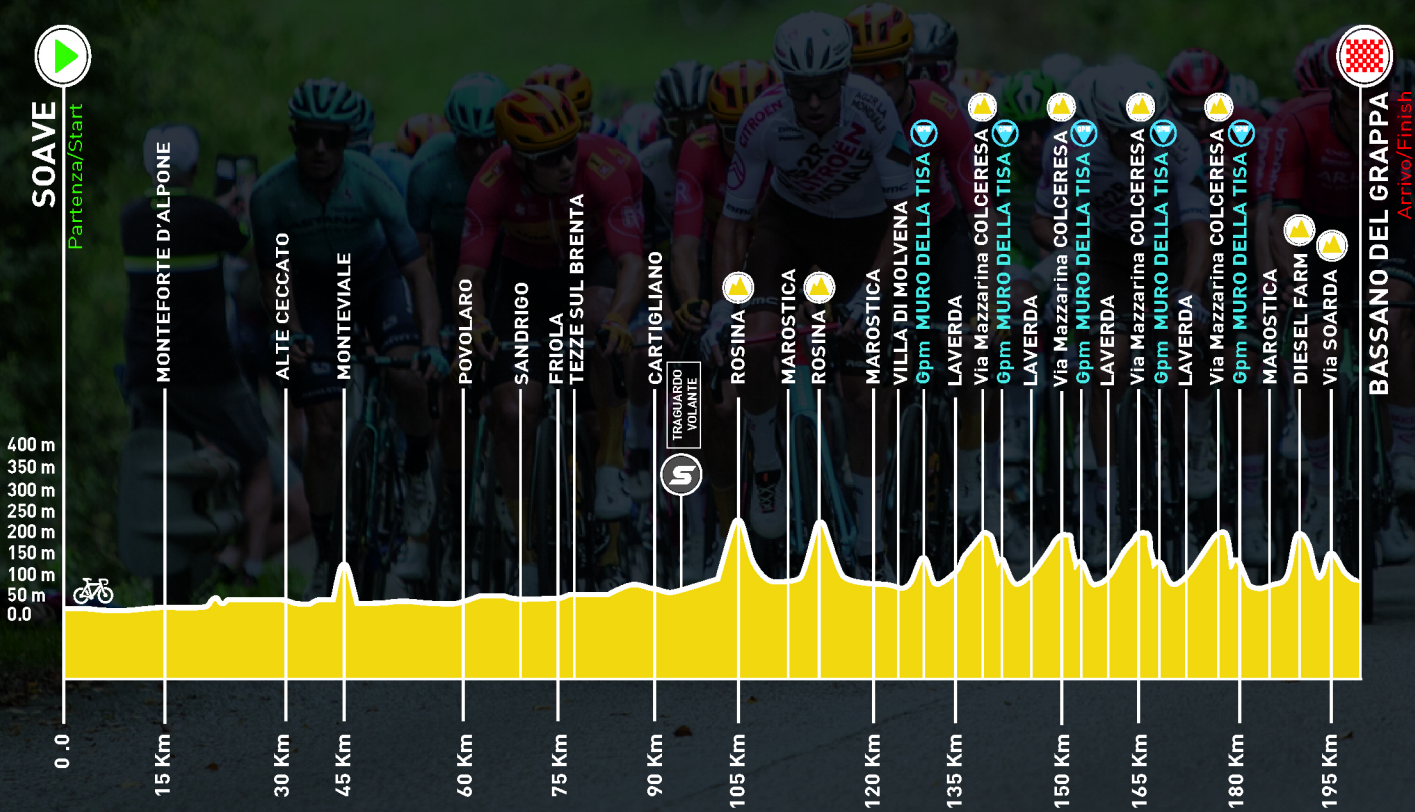

VENETO CLASSIC

L'ALTIMETRIA

Dislivello: 1.850 mt.

L'ALTIMETRIA

#RIDETHEDREAMLAND